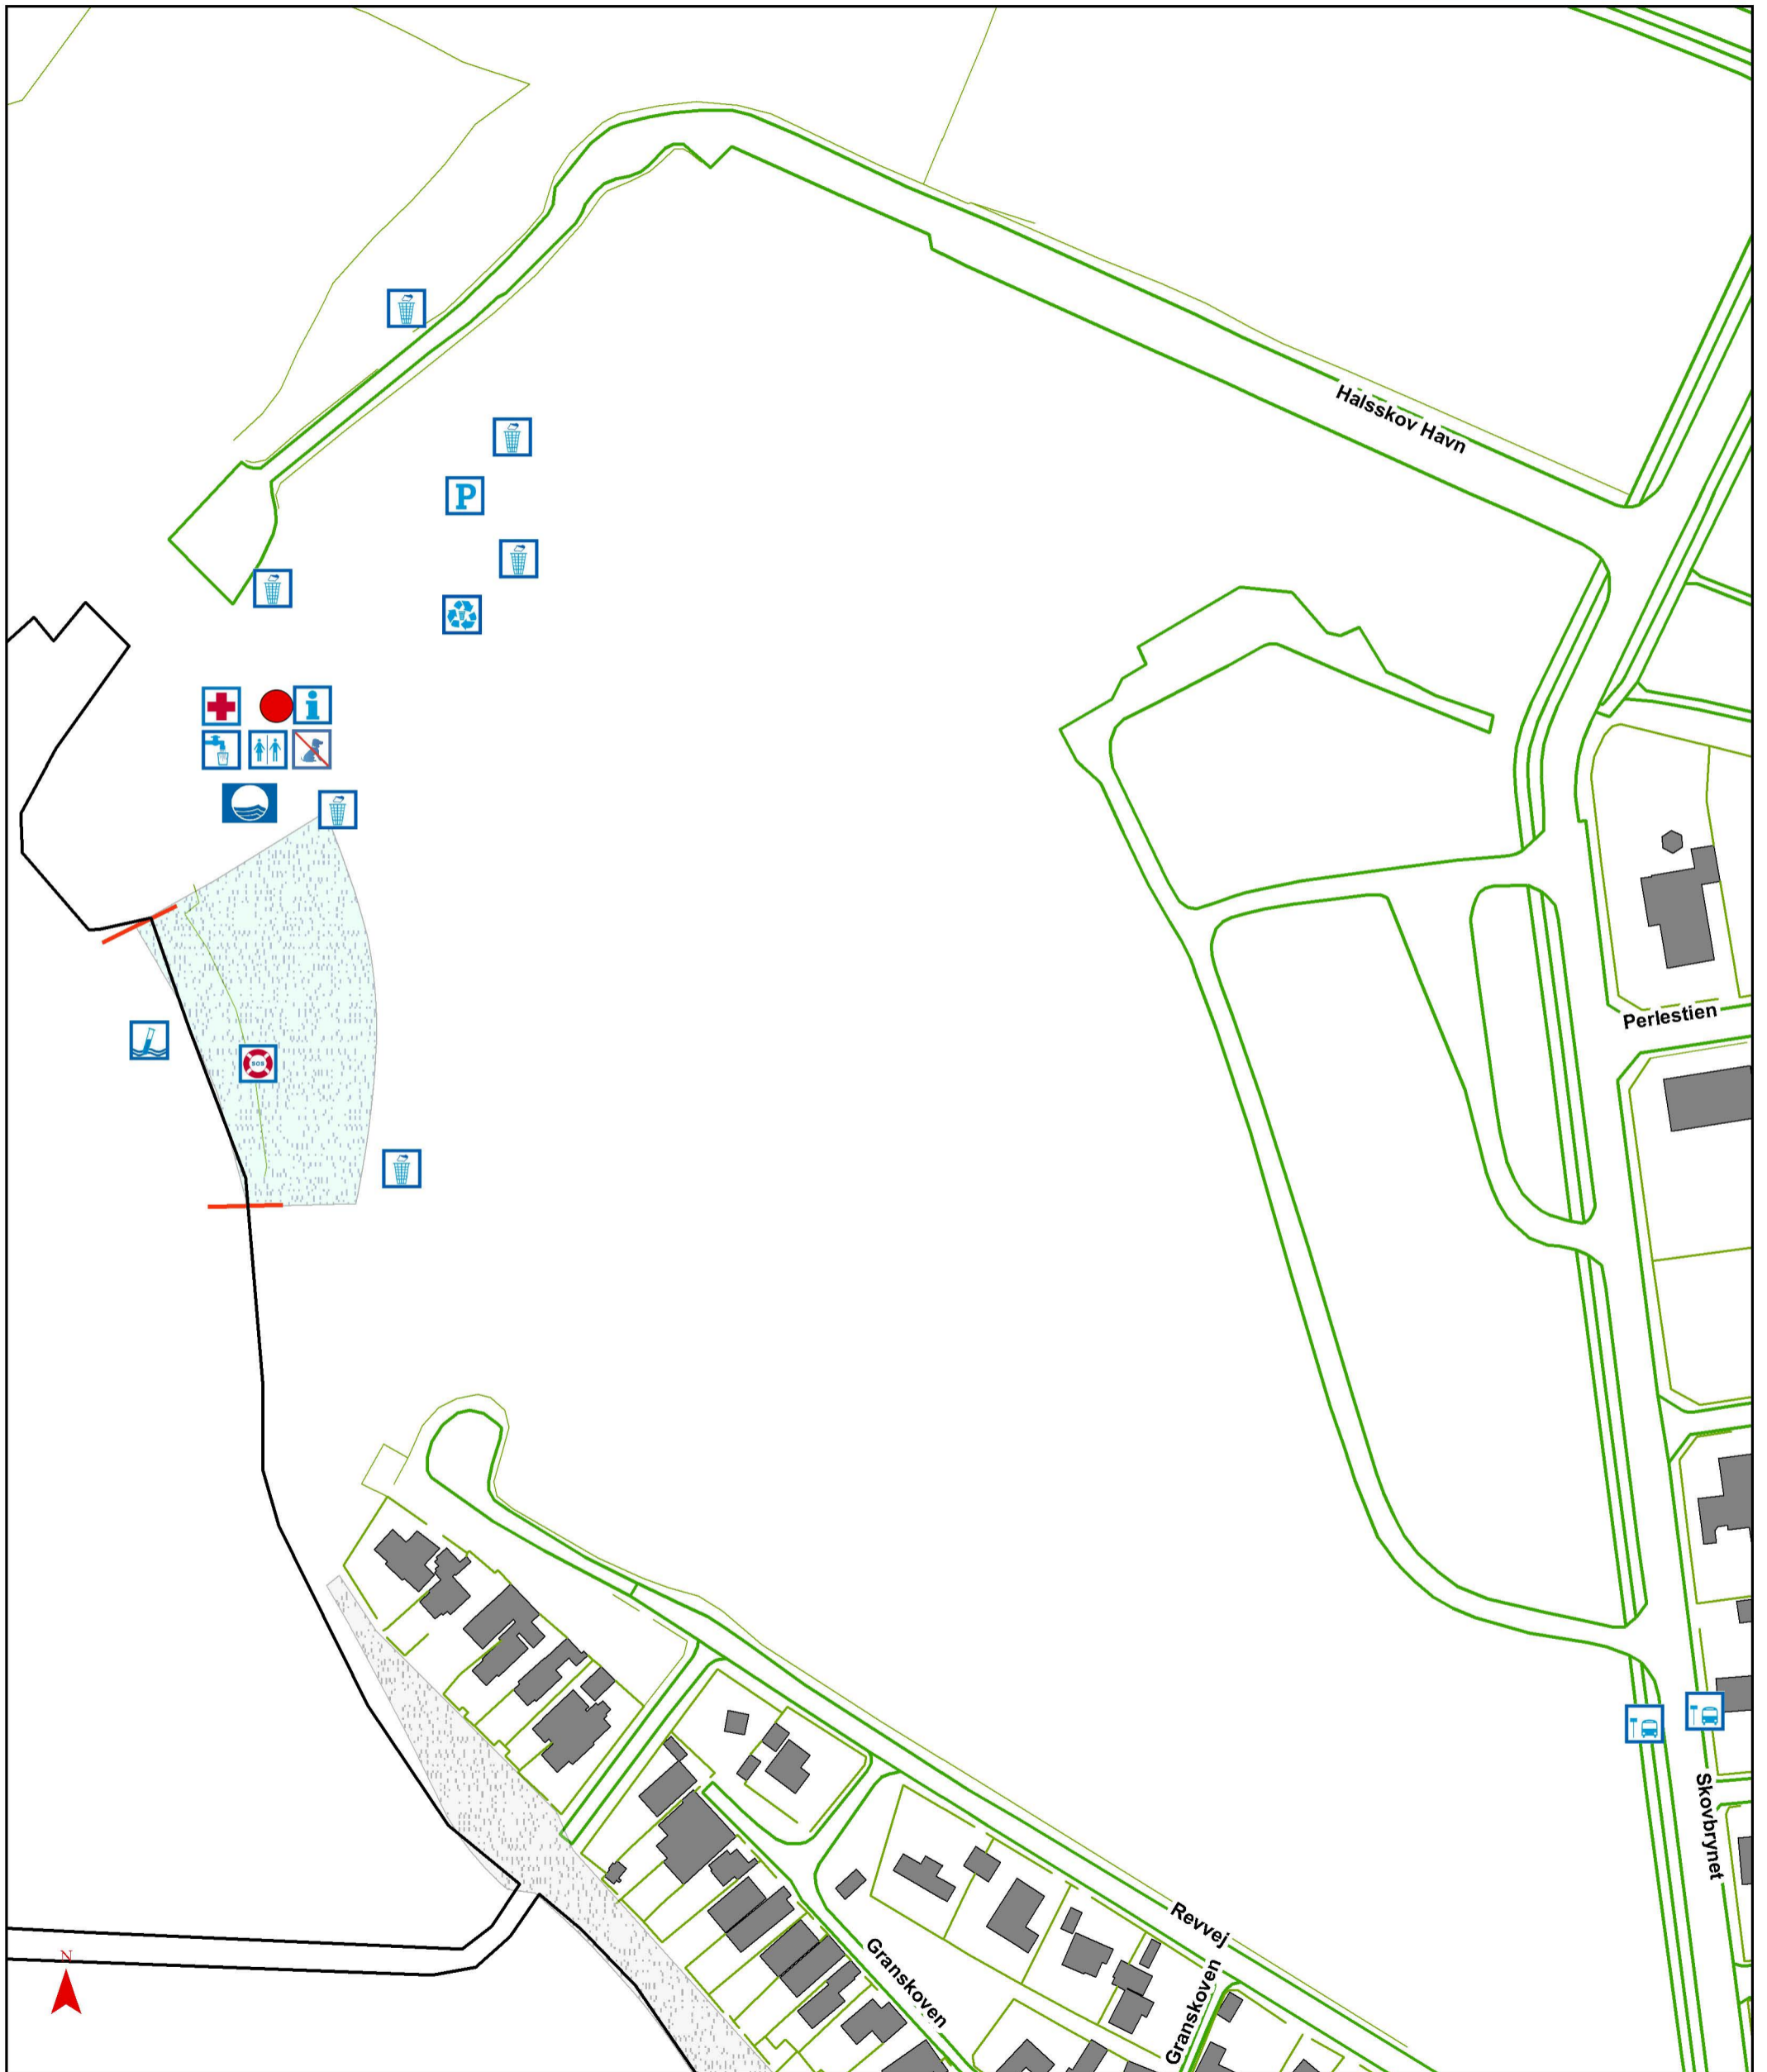

Blå Flag • Blue Flag • Blaue Flagge

Færgeshavnen Strand

0 100 200 Meter