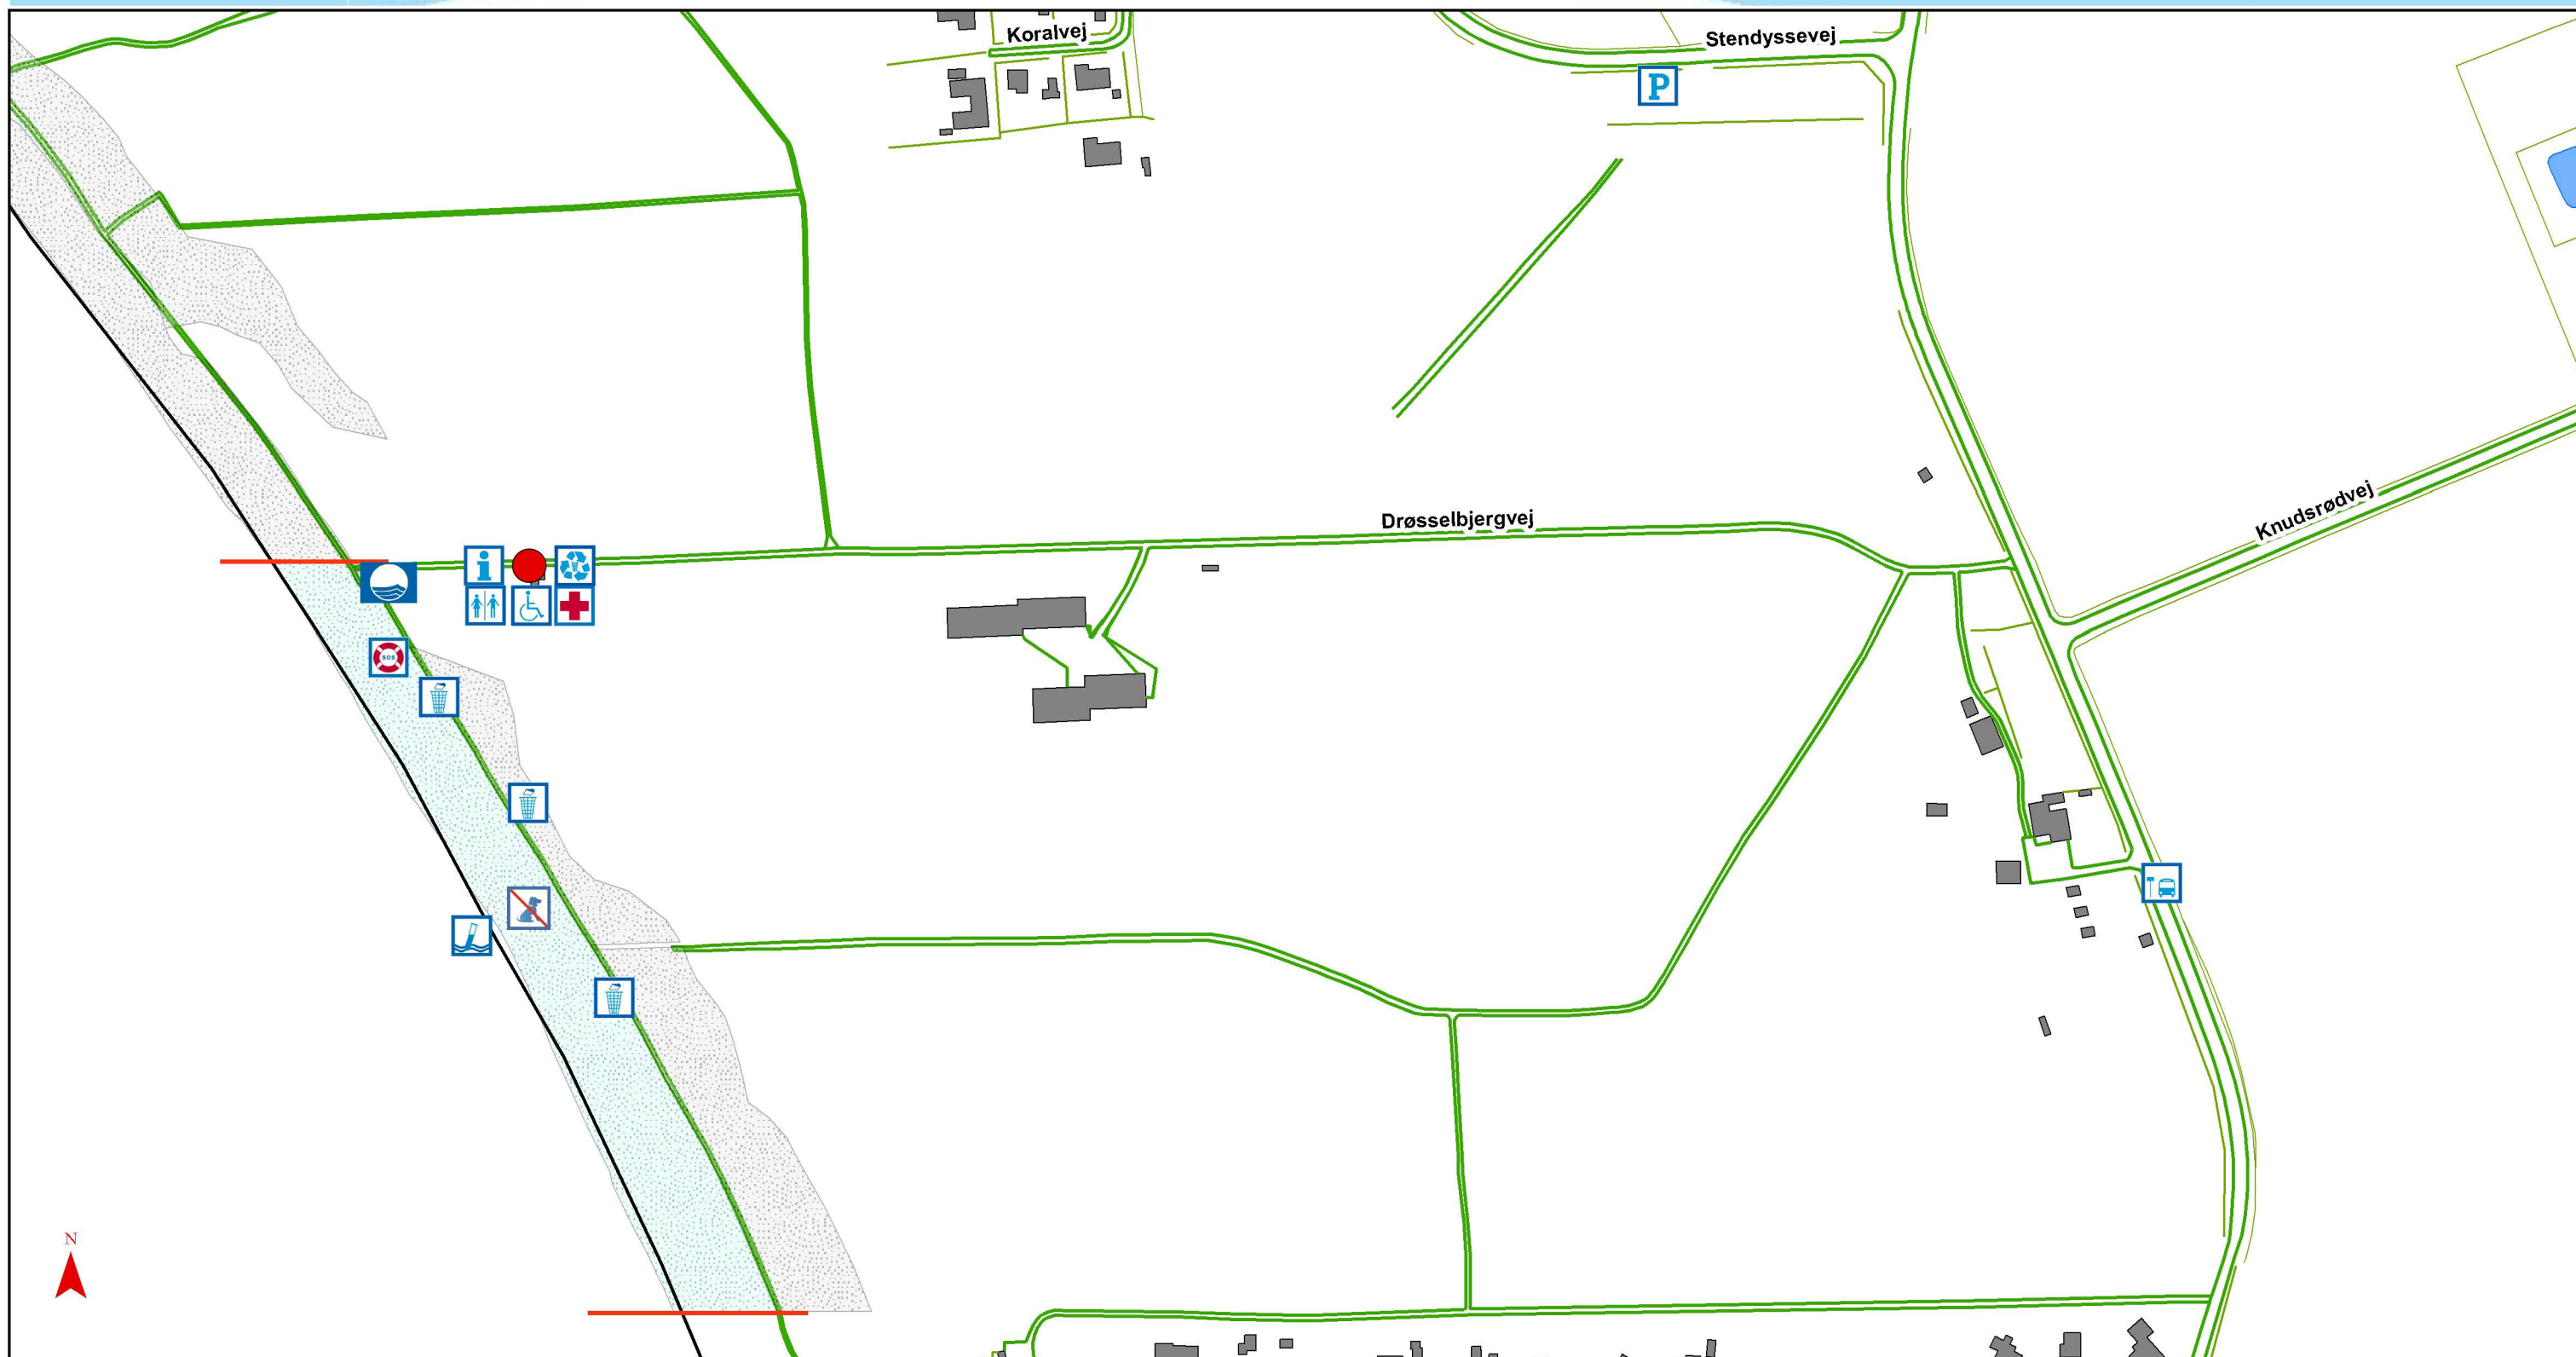

Blå Flag • Blue Flag • Blaue Flagge

Bildsø Strand

0 100 200 Meter

www.blaaflag.dk

www.blueflag.org

www.blaue-flagge.de

www.green-key.org

www.fee-international.org