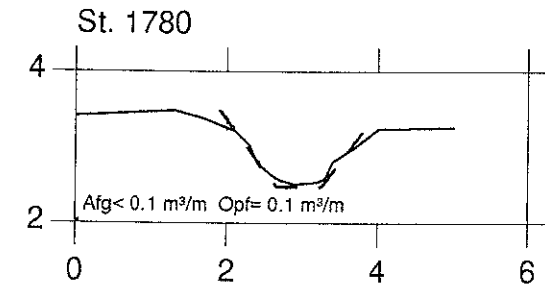

Lodret akse : kote i m skala 1:100

—— Opmålt af Hedeselskabet, maj 1996

Vandret akse : afstand i m skala 1:100

- - - - - Nyt regulativ

Hashøj kommune

STYRTERENDE

VASP 

Lodret akse : kote i m skala 1:100

Vandret akse : afstand i m skala 1:100

———— Opmålt af Hedeselskabet, maj 1996

- - - - - Nyt regulativ

Hashøj kommune

STYRTERENDE

VASP 

Lodret akse : kote i m skala 1:100

———— Opmålt af Hedeselskabet, maj 1996