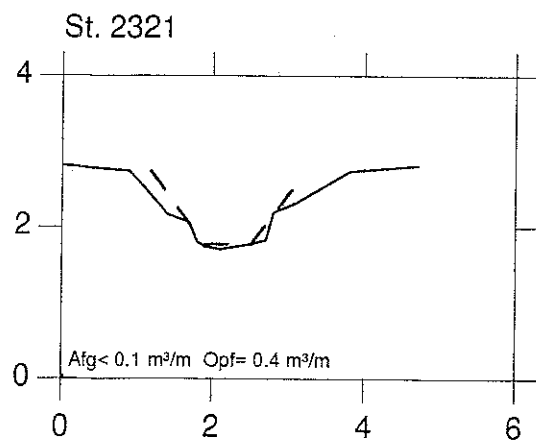

STYRTERENDE

VASP 

Lodret akse : kote i m skala 1:100

— Opmålt af Hedeselskabet, maj 1996

Vandret akse : afstand i m skala 1:100

- - - Nyt regulativ

Hashøj kommune

STYRTERENDE

VASP 

Lodret akse : kote i m skala 1:100

— Opmålt af Hedeselskabet, maj 1996

Vandret akse : afstand i m skala 1:100

- - - Nyt regulativ

Hashøj kommune

STYRTERENDE

VASP 

Lodret akse : kote i m skala 1:100

—— Opmålt af Hedeselskabet, maj 1996

Vandret akse : afstand i m skala 1:100

- - - - - Nyt regulativ

Hashøj kommune

STYRTERENDE

VASP 

Lodret akse : kote i m skala 1:100

Vandret akse : afstand i m skala 1:100

———— Opmålt af Hedeselskabet, maj 1996

- - - - - Nyt regulativ

Hashøj kommune

STYRTERENDE

VASP 

Lodret akse : kote i m skala 1:100

———— Opmålt af Hedeselskabet, maj 1996