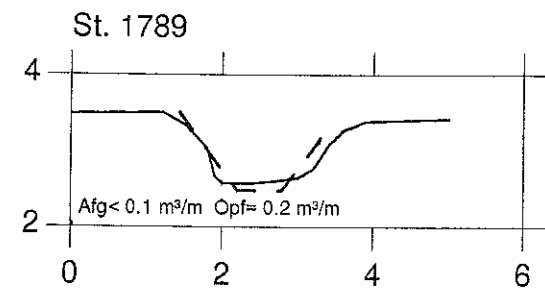

Lodret akse : kote i m skala 1:100

—— Opmålt af Hedeselskabet, maj 1996

Vandret akse : afstand i m skala 1:100

- - - - - Nyt regulativ

Hashøj kommune

STYRTERENDE

VASP 

Lodret akse : kote i m skala 1:100

Vandret akse : afstand i m skala 1:100

———— Opmålt af Hedeselskabet, maj 1996

- - - - - Nyt regulativ

Hashøj kommune

STYRTERENDE

VASP 

Lodret akse : kote i m skala 1:100

———— Opmålt af Hedeselskabet, maj 1996

Vandret akse : afstand i m skala 1:100

- - - - - Nyt regulativ

Hashøj kommune