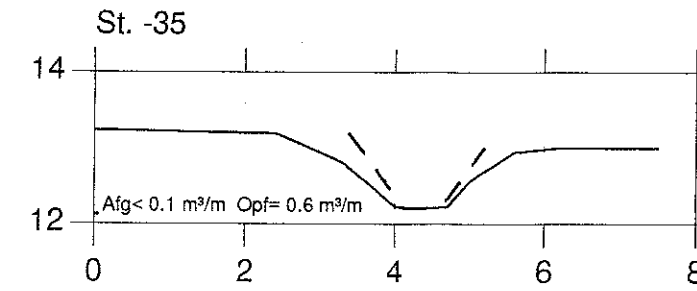

STYRTERENDE

VASP 

Lodret akse : kote i m skala 1:100

— Opmålt af Hedeselskabet, maj 1996

Vandret akse : afstand i m skala 1:100

- - - Nyt regulativ

Hashøj kommune

STYRTERENDE

VASP 

Lodret akse : kote i m skala 1:100

— Opmålt af Hedeselskabet, maj 1996

Vandret akse : afstand i m skala 1:100

- - - Nyt regulativ

Hashøj kommune

STYRTERENDE

VASP 

Lodret akse : kote i m skala 1:100

—— Opmålt af Hedeselskabet, maj 1996

Vandret akse : afstand i m skala 1:100

- - - - - Nyt regulativ

Hashøj kommune

STYRTERENDE

VASP 

Lodret akse : kote i m skala 1:100

Vandret akse : afstand i m skala 1:100

———— Opmålt af Hedeselskabet, maj 1996

- - - - - Nyt regulativ

Hashøj kommune

STYRTERENDE

VASP 

Lodret akse : kote i m skala 1:100

———— Opmålt af Hedeselskabet, maj 1996