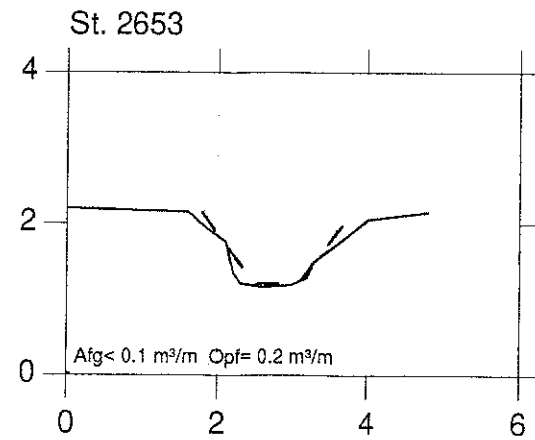

STYRTERENDE

VASP 

Lodret akse : kote i m skala 1:100

— Opmålt af Hedeselskabet, maj 1996

Vandret akse : afstand i m skala 1:100

- - - Nyt regulativ

Hashøj kommune

STYRTERENDE

VASP 

Lodret akse : kote i m skala 1:100

— Opmålt af Hedeselskabet, maj 1996

Vandret akse : afstand i m skala 1:100

- - - Nyt regulativ

Hashøj kommune

STYRTERENDE

VASP 

Lodret akse : kote i m skala 1:100

—— Opmålt af Hedeselskabet, maj 1996

Vandret akse : afstand i m skala 1:100

- - - - - Nyt regulativ

Hashøj kommune

STYRTERENDE

VASP 

Lodret akse : kote i m skala 1:100

Vandret akse : afstand i m skala 1:100

———— Opmålt af Hedeselskabet, maj 1996

- - - - - Nyt regulativ

Hashøj kommune

STYRTERENDE

VASP 

Lodret akse : kote i m skala 1:100

———— Opmålt af Hedeselskabet, maj 1996