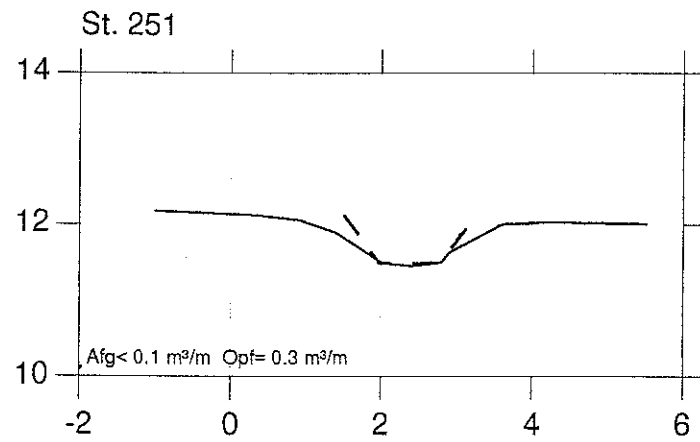

STYRTERENDE

VASP 

Lodret akse : kote i m skala 1:100

— Opmålt af Hedeselskabet, maj 1996

Vandret akse : afstand i m skala 1:100

- - - Nyt regulativ

Hashøj kommune

STYRTERENDE

VASP 

Lodret akse : kote i m skala 1:100

— Opmålt af Hedeselskabet, maj 1996

Vandret akse : afstand i m skala 1:100

- - - Nyt regulativ

Hashøj kommune

STYRTERENDE

VASP 

Lodret akse : kote i m skala 1:100

—— Opmålt af Hedeselskabet, maj 1996

Vandret akse : afstand i m skala 1:100

- - - - - Nyt regulativ

Hashøj kommune

STYRTERENDE

VASP 

Lodret akse : kote i m skala 1:100

Vandret akse : afstand i m skala 1:100

———— Opmålt af Hedeselskabet, maj 1996

- - - - - Nyt regulativ

Hashøj kommune

STYRTERENDE

VASP 

Lodret akse : kote i m skala 1:100

———— Opmålt af Hedeselskabet, maj 1996