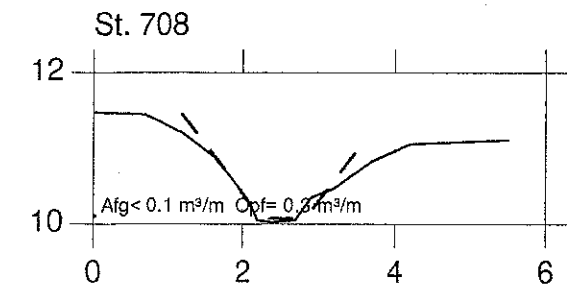

VASP 

Lodret akse : kote i m skala 1:100

— Opmålt af Hedeselskabet, maj 1996

Vandret akse : afstand i m skala 1:100

- - - Nyt regulativ

Hashøj kommune

STYRTERENDE

VASP 

Lodret akse : kote i m skala 1:100

—— Opmålt af Hedeselskabet, maj 1996

Vandret akse : afstand i m skala 1:100

- - - - - Nyt regulativ

Hashøj kommune

STYRTERENDE

VASP 

Lodret akse : kote i m skala 1:100

Vandret akse : afstand i m skala 1:100

———— Opmålt af Hedeselskabet, maj 1996

- - - - - Nyt regulativ

Hashøj kommune

STYRTERENDE

VASP 

Lodret akse : kote i m skala 1:100

———— Opmålt af Hedeselskabet, maj 1996

Vandret akse : afstand i m skala 1:100

- - - - - Nyt regulativ

Hashøj kommune