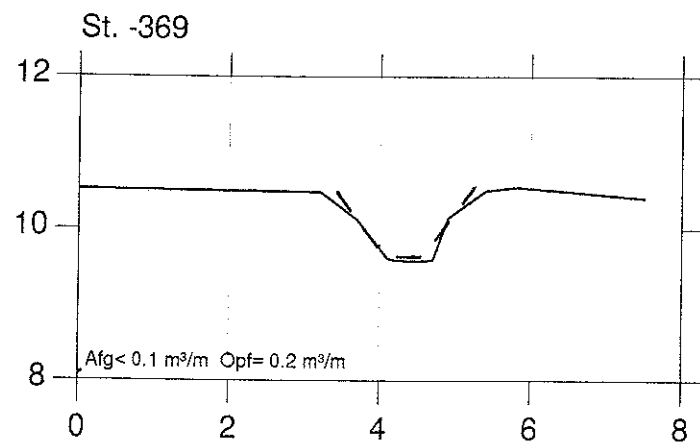

STYRTERENDE

VASP 

Lodret akse : kote i m skala 1:100

— Opmålt af Hedeselskabet, maj 1996

Vandret akse : afstand i m skala 1:100

- - - Nyt regulativ

Hashøj kommune

STYRTERENDE

VASP 

Lodret akse : kote i m skala 1:100

— Opmålt af Hedeselskabet, maj 1996

Vandret akse : afstand i m skala 1:100

- - - Nyt regulativ

Hashøj kommune

STYRTERENDE

VASP 

Lodret akse : kote i m skala 1:100

—— Opmålt af Hedeselskabet, maj 1996

Vandret akse : afstand i m skala 1:100

- - - - - Nyt regulativ

Hashøj kommune

STYRTERENDE

VASP 

Lodret akse : kote i m skala 1:100

Vandret akse : afstand i m skala 1:100

———— Opmålt af Hedeselskabet, maj 1996

- - - - - Nyt regulativ

Hashøj kommune

STYRTERENDE

VASP 

Lodret akse : kote i m skala 1:100

———— Opmålt af Hedeselskabet, maj 1996