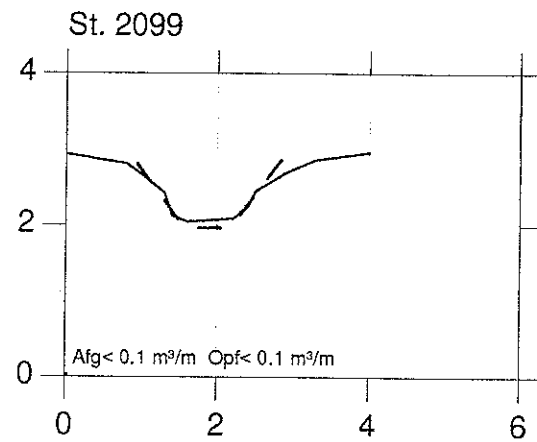

STYRTERENDE

VASP 

Lodret akse : kote i m skala 1:100

— Opmålt af Hedeselskabet, maj 1996

Vandret akse : afstand i m skala 1:100

- - - Nyt regulativ

Hashøj kommune

STYRTERENDE

VASP 

Lodret akse : kote i m skala 1:100

— Opmålt af Hedeselskabet, maj 1996

Vandret akse : afstand i m skala 1:100

- - - Nyt regulativ

Hashøj kommune

STYRTERENDE

VASP 

Lodret akse : kote i m skala 1:100

—— Opmålt af Hedeselskabet, maj 1996

Vandret akse : afstand i m skala 1:100

- - - - - Nyt regulativ

Hashøj kommune

STYRTERENDE

VASP 

Lodret akse : kote i m skala 1:100

Vandret akse : afstand i m skala 1:100

———— Opmålt af Hedeselskabet, maj 1996

- - - - - Nyt regulativ

Hashøj kommune

STYRTERENDE

VASP 

Lodret akse : kote i m skala 1:100

———— Opmålt af Hedeselskabet, maj 1996