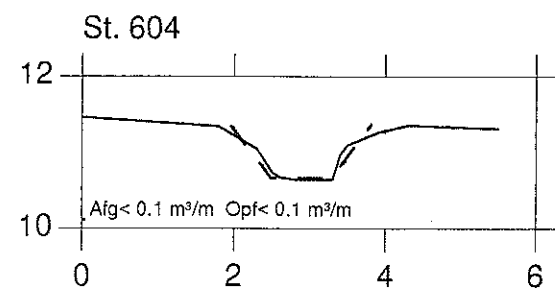

STYRTERENDE

VASP 

Lodret akse : kote i m skala 1:100

— Opmålt af Hedeselskabet, maj 1996

Vandret akse : afstand i m skala 1:100

- - - Nyt regulativ

Hashøj kommune

STYRTERENDE

VASP 

Lodret akse : kote i m skala 1:100

— Opmålt af Hedeselskabet, maj 1996

Vandret akse : afstand i m skala 1:100

- - - Nyt regulativ

Hashøj kommune

STYRTERENDE

VASP 

Lodret akse : kote i m skala 1:100

—— Opmålt af Hedeselskabet, maj 1996

Vandret akse : afstand i m skala 1:100

- - - - - Nyt regulativ

Hashøj kommune

STYRTERENDE

VASP 

Lodret akse : kote i m skala 1:100

Vandret akse : afstand i m skala 1:100

———— Opmålt af Hedeselskabet, maj 1996

- - - - - Nyt regulativ

Hashøj kommune

STYRTERENDE

VASP 

Lodret akse : kote i m skala 1:100

———— Opmålt af Hedeselskabet, maj 1996