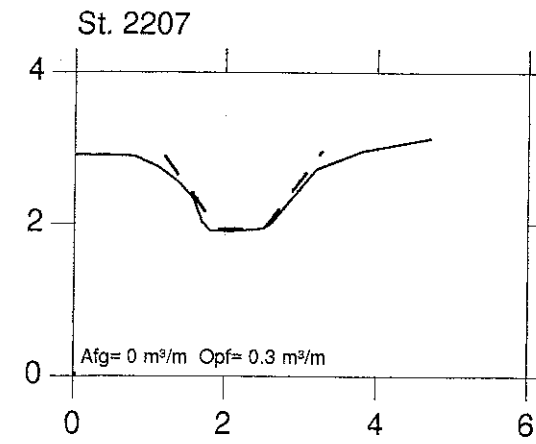

STYRTERENDE

VASP 

Lodret akse : kote i m skala 1:100

— Opmålt af Hedeselskabet, maj 1996

Vandret akse : afstand i m skala 1:100

- - - Nyt regulativ

Hashøj kommune

STYRTERENDE

VASP 

Lodret akse : kote i m skala 1:100

— Opmålt af Hedeselskabet, maj 1996

Vandret akse : afstand i m skala 1:100

- - - Nyt regulativ

Hashøj kommune

STYRTERENDE

VASP 

Lodret akse : kote i m skala 1:100

—— Opmålt af Hedeselskabet, maj 1996

Vandret akse : afstand i m skala 1:100

- - - - - Nyt regulativ

Hashøj kommune

STYRTERENDE

VASP 

Lodret akse : kote i m skala 1:100

Vandret akse : afstand i m skala 1:100

———— Opmålt af Hedeselskabet, maj 1996

- - - - - Nyt regulativ

Hashøj kommune

STYRTERENDE

VASP 

Lodret akse : kote i m skala 1:100

———— Opmålt af Hedeselskabet, maj 1996