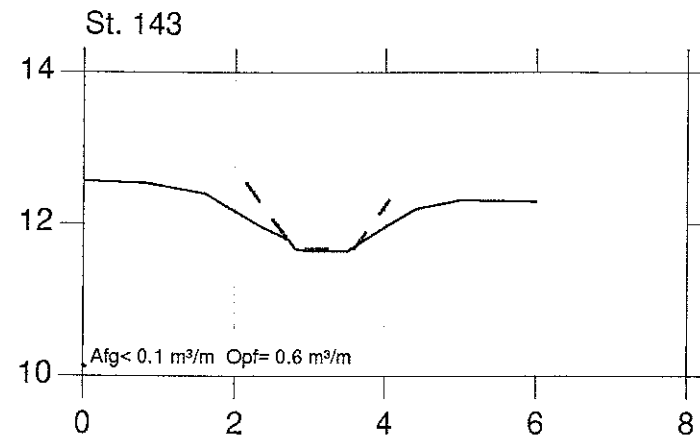

STYRTERENDE

VASP 

Lodret akse : kote i m skala 1:100

— Opmålt af Hedeselskabet, maj 1996

Vandret akse : afstand i m skala 1:100

- - - Nyt regulativ

Hashøj kommune

STYRTERENDE

VASP 

Lodret akse : kote i m skala 1:100

— Opmålt af Hedeselskabet, maj 1996

Vandret akse : afstand i m skala 1:100

- - - Nyt regulativ

Hashøj kommune

STYRTERENDE

VASP 

Lodret akse : kote i m skala 1:100

—— Opmålt af Hedeselskabet, maj 1996

Vandret akse : afstand i m skala 1:100

- - - - - Nyt regulativ

Hashøj kommune

STYRTERENDE

VASP 

Lodret akse : kote i m skala 1:100

Vandret akse : afstand i m skala 1:100

———— Opmålt af Hedeselskabet, maj 1996

- - - - - Nyt regulativ

Hashøj kommune

STYRTERENDE

VASP 

Lodret akse : kote i m skala 1:100

———— Opmålt af Hedeselskabet, maj 1996