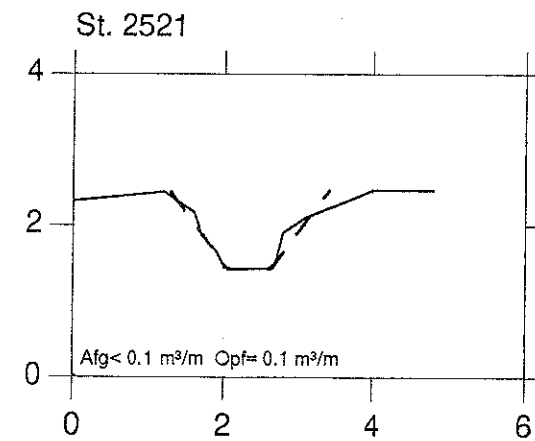

VASP 

Lodret akse : kote i m skala 1:100

— Opmålt af Hedeselskabet, maj 1996

Vandret akse : afstand i m skala 1:100

- - - Nyt regulativ

Hashøj kommune

STYRTERENDE

VASP 

Lodret akse : kote i m skala 1:100

—— Opmålt af Hedeselskabet, maj 1996

Vandret akse : afstand i m skala 1:100

- - - - - Nyt regulativ

Hashøj kommune

STYRTERENDE

VASP 

Lodret akse : kote i m skala 1:100

Vandret akse : afstand i m skala 1:100

———— Opmålt af Hedeselskabet, maj 1996

- - - - - Nyt regulativ

Hashøj kommune

STYRTERENDE

VASP 

Lodret akse : kote i m skala 1:100

———— Opmålt af Hedeselskabet, maj 1996

Vandret akse : afstand i m skala 1:100

- - - - - Nyt regulativ

Hashøj kommune