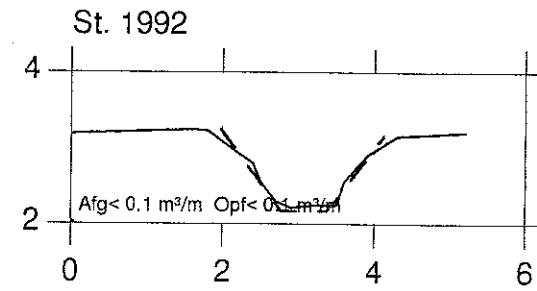

Lodret akse : kote i m skala 1:100

—— Opmålt af Hedeselskabet, maj 1996

Vandret akse : afstand i m skala 1:100

- - - - - Nyt regulativ

Hashøj kommune

STYRTERENDE

VASP 

Lodret akse : kote i m skala 1:100

Vandret akse : afstand i m skala 1:100

———— Opmålt af Hedeselskabet, maj 1996

- - - - - Nyt regulativ

Hashøj kommune

STYRTERENDE

VASP 

Lodret akse : kote i m skala 1:100

———— Opmålt af Hedeselskabet, maj 1996

Vandret akse : afstand i m skala 1:100

- - - - - Nyt regulativ

Hashøj kommune