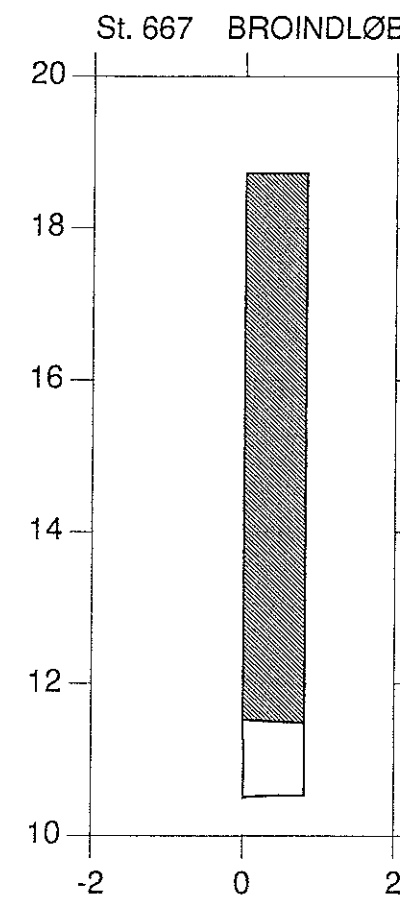

STYRTERENDE

VASP 

Lodret akse : kote i m skala 1:100

— Opmålt af Hedeselskabet, maj 1996

Vandret akse : afstand i m skala 1:100

- - - Nyt regulativ

Hashøj kommune

STYRTERENDE

VASP 

Lodret akse : kote i m skala 1:100

— Opmålt af Hedeselskabet, maj 1996

Vandret akse : afstand i m skala 1:100

- - - Nyt regulativ

Hashøj kommune

STYRTERENDE

VASP 

Lodret akse : kote i m skala 1:100

—— Opmålt af Hedeselskabet, maj 1996

Vandret akse : afstand i m skala 1:100

- - - - - Nyt regulativ

Hashøj kommune

STYRTERENDE

VASP 

Lodret akse : kote i m skala 1:100

Vandret akse : afstand i m skala 1:100

———— Opmålt af Hedeselskabet, maj 1996

- - - - - Nyt regulativ

Hashøj kommune

STYRTERENDE

VASP 

Lodret akse : kote i m skala 1:100

———— Opmålt af Hedeselskabet, maj 1996