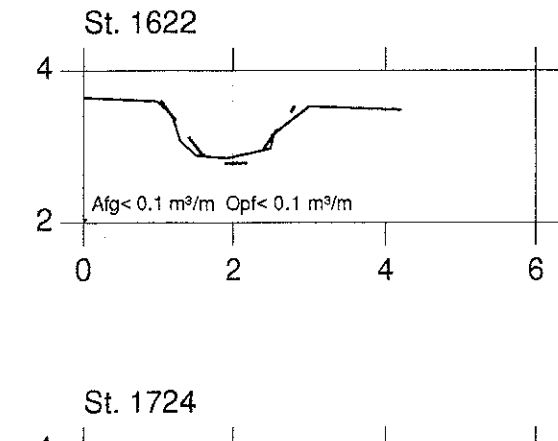

STYRTERENDE

VASP 

Lodret akse : kote i m skala 1:100

— Opmålt af Hedeselskabet, maj 1996

Vandret akse : afstand i m skala 1:100

- - - Nyt regulativ

Hashøj kommune

STYRTERENDE

VASP 

Lodret akse : kote i m skala 1:100

— Opmålt af Hedeselskabet, maj 1996

Vandret akse : afstand i m skala 1:100

- - - Nyt regulativ

Hashøj kommune

STYRTERENDE

VASP 

Lodret akse : kote i m skala 1:100

—— Opmålt af Hedeselskabet, maj 1996

Vandret akse : afstand i m skala 1:100

- - - - - Nyt regulativ

Hashøj kommune

STYRTERENDE

VASP 

Lodret akse : kote i m skala 1:100

Vandret akse : afstand i m skala 1:100

———— Opmålt af Hedeselskabet, maj 1996

- - - - - Nyt regulativ

Hashøj kommune

STYRTERENDE

VASP 

Lodret akse : kote i m skala 1:100

———— Opmålt af Hedeselskabet, maj 1996