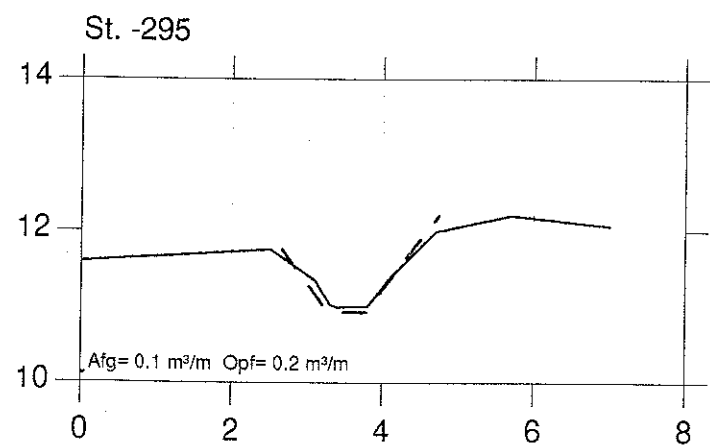

STYRTERENDE

VASP 

Lodret akse : kote i m skala 1:100

— Opmålt af Hedeselskabet, maj 1996

Vandret akse : afstand i m skala 1:100

- - - Nyt regulativ

Hashøj kommune

STYRTERENDE

VASP 

Lodret akse : kote i m skala 1:100

— Opmålt af Hedeselskabet, maj 1996

Vandret akse : afstand i m skala 1:100

- - - Nyt regulativ

Hashøj kommune

STYRTERENDE

VASP 

Lodret akse : kote i m skala 1:100

—— Opmålt af Hedeselskabet, maj 1996

Vandret akse : afstand i m skala 1:100

- - - - - Nyt regulativ

Hashøj kommune

STYRTERENDE

VASP 

Lodret akse : kote i m skala 1:100

Vandret akse : afstand i m skala 1:100

———— Opmålt af Hedeselskabet, maj 1996

- - - - - Nyt regulativ

Hashøj kommune

STYRTERENDE

VASP 

Lodret akse : kote i m skala 1:100

———— Opmålt af Hedeselskabet, maj 1996