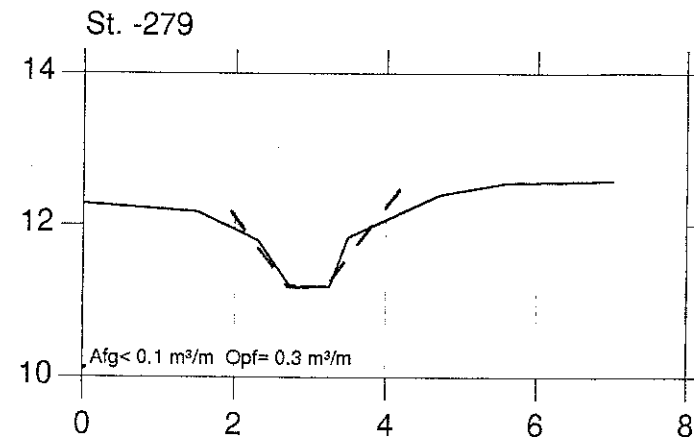

STYRTERENDE

VASP 

Lodret akse : kote i m skala 1:100

— Opmålt af Hedeselskabet, maj 1996

Vandret akse : afstand i m skala 1:100

- - - Nyt regulativ

Hashøj kommune

STYRTERENDE

VASP 

Lodret akse : kote i m skala 1:100

— Opmålt af Hedeselskabet, maj 1996

Vandret akse : afstand i m skala 1:100

- - - Nyt regulativ

Hashøj kommune

STYRTERENDE

VASP 

Lodret akse : kote i m skala 1:100

—— Opmålt af Hedeselskabet, maj 1996

Vandret akse : afstand i m skala 1:100

- - - - - Nyt regulativ

Hashøj kommune

STYRTERENDE

VASP 

Lodret akse : kote i m skala 1:100

Vandret akse : afstand i m skala 1:100

———— Opmålt af Hedeselskabet, maj 1996

- - - - - Nyt regulativ

Hashøj kommune

STYRTERENDE

VASP 

Lodret akse : kote i m skala 1:100

———— Opmålt af Hedeselskabet, maj 1996