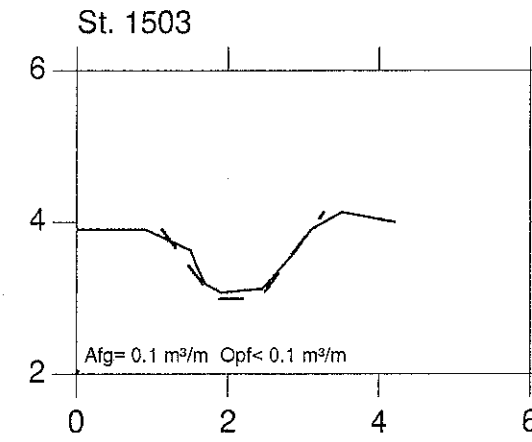

STYRTERENDE

VASP 

Lodret akse : kote i m skala 1:100

— Opmålt af Hedeselskabet, maj 1996

Vandret akse : afstand i m skala 1:100

- - - Nyt regulativ

Hashøj kommune

STYRTERENDE

VASP 

Lodret akse : kote i m skala 1:100

— Opmålt af Hedeselskabet, maj 1996

Vandret akse : afstand i m skala 1:100

- - - Nyt regulativ

Hashøj kommune

STYRTERENDE

VASP 

Lodret akse : kote i m skala 1:100

—— Opmålt af Hedeselskabet, maj 1996

Vandret akse : afstand i m skala 1:100

- - - - - Nyt regulativ

Hashøj kommune

STYRTERENDE

VASP 

Lodret akse : kote i m skala 1:100

Vandret akse : afstand i m skala 1:100

———— Opmålt af Hedeselskabet, maj 1996

- - - - - Nyt regulativ

Hashøj kommune

STYRTERENDE

VASP 

Lodret akse : kote i m skala 1:100

———— Opmålt af Hedeselskabet, maj 1996