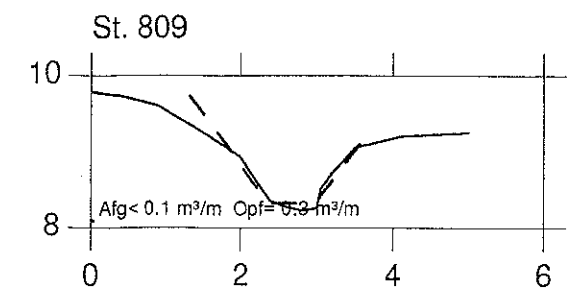

STYRTERENDE

VASP 

Lodret akse : kote i m skala 1:100

— Opmålt af Hedeselskabet, maj 1996

Vandret akse : afstand i m skala 1:100

- - - Nyt regulativ

Hashøj kommune

STYRTERENDE

VASP 

Lodret akse : kote i m skala 1:100

— Opmålt af Hedeselskabet, maj 1996

Vandret akse : afstand i m skala 1:100

- - - Nyt regulativ

Hashøj kommune

STYRTERENDE

VASP 

Lodret akse : kote i m skala 1:100

—— Opmålt af Hedeselskabet, maj 1996

Vandret akse : afstand i m skala 1:100

- - - - - Nyt regulativ

Hashøj kommune

STYRTERENDE

VASP 

Lodret akse : kote i m skala 1:100

Vandret akse : afstand i m skala 1:100

———— Opmålt af Hedeselskabet, maj 1996

- - - - - Nyt regulativ

Hashøj kommune

STYRTERENDE

VASP 

Lodret akse : kote i m skala 1:100

———— Opmålt af Hedeselskabet, maj 1996