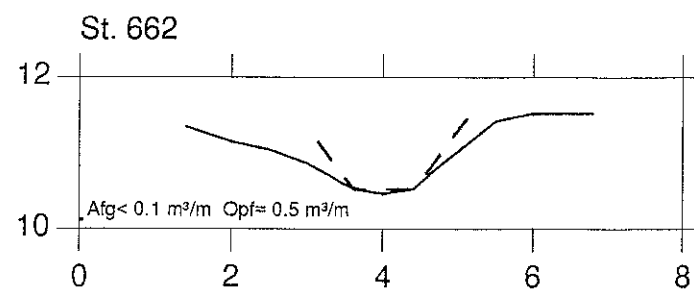

STYRTERENDE

VASP 

Lodret akse : kote i m skala 1:100

— Opmålt af Hedeselskabet, maj 1996

Vandret akse : afstand i m skala 1:100

- - - Nyt regulativ

Hashøj kommune

STYRTERENDE

VASP 

Lodret akse : kote i m skala 1:100

— Opmålt af Hedeselskabet, maj 1996

Vandret akse : afstand i m skala 1:100

- - - Nyt regulativ

Hashøj kommune

STYRTERENDE

VASP 

Lodret akse : kote i m skala 1:100

—— Opmålt af Hedeselskabet, maj 1996

Vandret akse : afstand i m skala 1:100

- - - - - Nyt regulativ

Hashøj kommune

STYRTERENDE

VASP 

Lodret akse : kote i m skala 1:100

Vandret akse : afstand i m skala 1:100

———— Opmålt af Hedeselskabet, maj 1996

- - - - - Nyt regulativ

Hashøj kommune

STYRTERENDE

VASP 

Lodret akse : kote i m skala 1:100

———— Opmålt af Hedeselskabet, maj 1996