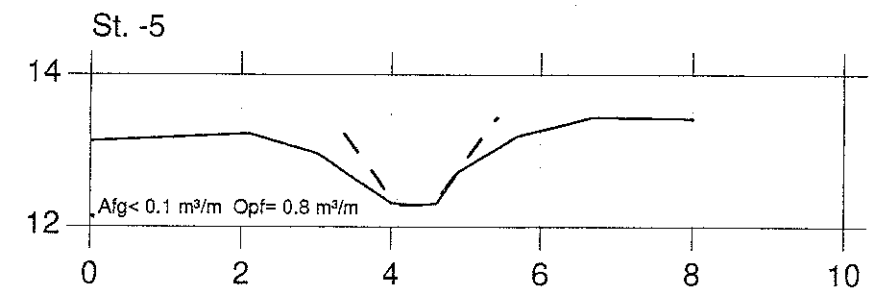

STYRTERENDE

VASP 

Lodret akse : kote i m skala 1:100

— Opmålt af Hedeselskabet, maj 1996

Vandret akse : afstand i m skala 1:100

- - - Nyt regulativ

Hashøj kommune

STYRTERENDE

VASP 

Lodret akse : kote i m skala 1:100

— Opmålt af Hedeselskabet, maj 1996

Vandret akse : afstand i m skala 1:100

- - - Nyt regulativ

Hashøj kommune

STYRTERENDE

VASP 

Lodret akse : kote i m skala 1:100

—— Opmålt af Hedeselskabet, maj 1996

Vandret akse : afstand i m skala 1:100

- - - - - Nyt regulativ

Hashøj kommune

STYRTERENDE

VASP 

Lodret akse : kote i m skala 1:100

Vandret akse : afstand i m skala 1:100

———— Opmålt af Hedeselskabet, maj 1996

- - - - - Nyt regulativ

Hashøj kommune

STYRTERENDE

VASP 

Lodret akse : kote i m skala 1:100

———— Opmålt af Hedeselskabet, maj 1996