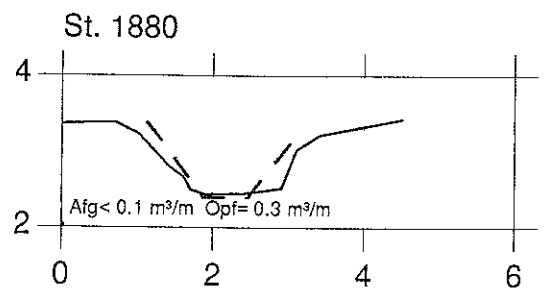

Lodret akse : kote i m skala 1:100

—— Opmålt af Hedeselskabet, maj 1996

Vandret akse : afstand i m skala 1:100

- - - - - Nyt regulativ

Hashøj kommune

STYRTERENDE

VASP 

Lodret akse : kote i m skala 1:100

Vandret akse : afstand i m skala 1:100

———— Opmålt af Hedeselskabet, maj 1996

- - - - - Nyt regulativ

Hashøj kommune

STYRTERENDE

VASP 

Lodret akse : kote i m skala 1:100

———— Opmålt af Hedeselskabet, maj 1996

Vandret akse : afstand i m skala 1:100

- - - - - Nyt regulativ

Hashøj kommune