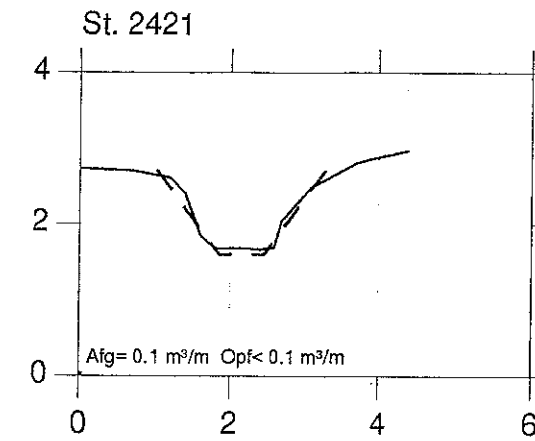

VASP 

Lodret akse : kote i m skala 1:100

— Opmålt af Hedeselskabet, maj 1996

Vandret akse : afstand i m skala 1:100

- - - Nyt regulativ

Hashøj kommune

STYRTERENDE

VASP 

Lodret akse : kote i m skala 1:100

—— Opmålt af Hedeselskabet, maj 1996

Vandret akse : afstand i m skala 1:100

- - - - - Nyt regulativ

Hashøj kommune

STYRTERENDE

VASP 

Lodret akse : kote i m skala 1:100

Vandret akse : afstand i m skala 1:100

———— Opmålt af Hedeselskabet, maj 1996

- - - - - Nyt regulativ

Hashøj kommune

STYRTERENDE

VASP 

Lodret akse : kote i m skala 1:100

———— Opmålt af Hedeselskabet, maj 1996

Vandret akse : afstand i m skala 1:100

- - - - - Nyt regulativ

Hashøj kommune