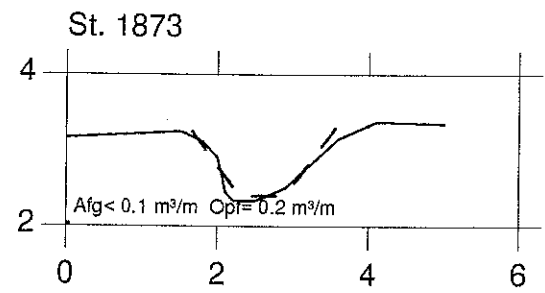

Lodret akse : kote i m skala 1:100

—— Opmålt af Hedeselskabet, maj 1996

Vandret akse : afstand i m skala 1:100

- - - - - Nyt regulativ

Hashøj kommune

STYRTERENDE

VASP 

Lodret akse : kote i m skala 1:100

Vandret akse : afstand i m skala 1:100

———— Opmålt af Hedeselskabet, maj 1996

- - - - - Nyt regulativ

Hashøj kommune

STYRTERENDE

VASP 

Lodret akse : kote i m skala 1:100

———— Opmålt af Hedeselskabet, maj 1996