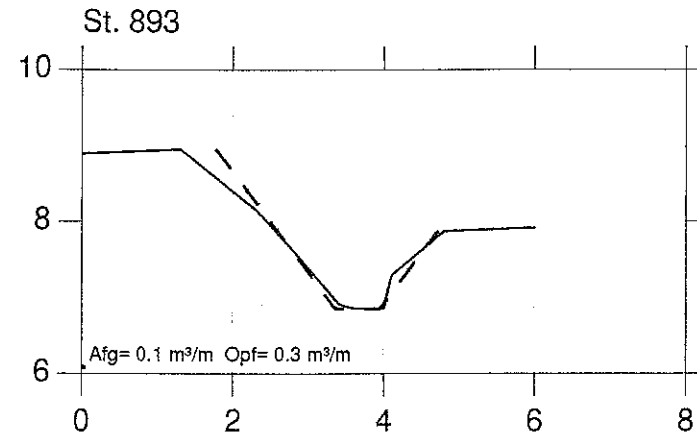

STYRTERENDE

VASP 

Lodret akse : kote i m skala 1:100

— Opmålt af Hedeselskabet, maj 1996

Vandret akse : afstand i m skala 1:100

- - - Nyt regulativ

Hashøj kommune

STYRTERENDE

VASP 

Lodret akse : kote i m skala 1:100

— Opmålt af Hedeselskabet, maj 1996

Vandret akse : afstand i m skala 1:100

- - - Nyt regulativ

Hashøj kommune

STYRTERENDE

VASP 

Lodret akse : kote i m skala 1:100

—— Opmålt af Hedeselskabet, maj 1996

Vandret akse : afstand i m skala 1:100

- - - - - Nyt regulativ

Hashøj kommune

STYRTERENDE

VASP 

Lodret akse : kote i m skala 1:100

Vandret akse : afstand i m skala 1:100

———— Opmålt af Hedeselskabet, maj 1996

- - - - - Nyt regulativ

Hashøj kommune

STYRTERENDE

VASP 

Lodret akse : kote i m skala 1:100

———— Opmålt af Hedeselskabet, maj 1996