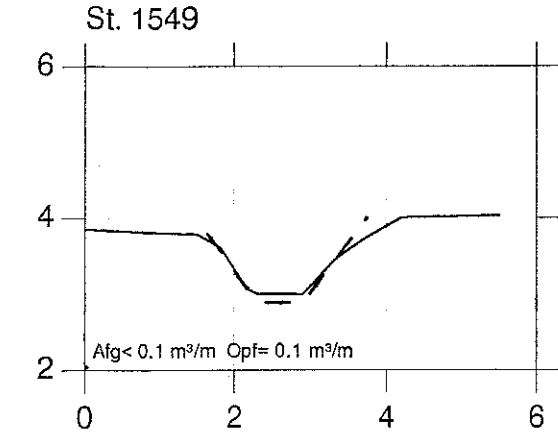

STYRTERENDE

VASP 

Lodret akse : kote i m skala 1:100

— Opmålt af Hedeselskabet, maj 1996

Vandret akse : afstand i m skala 1:100

- - - Nyt regulativ

Hashøj kommune

STYRTERENDE

VASP 

Lodret akse : kote i m skala 1:100

— Opmålt af Hedeselskabet, maj 1996

Vandret akse : afstand i m skala 1:100

- - - Nyt regulativ

Hashøj kommune

STYRTERENDE

VASP 

Lodret akse : kote i m skala 1:100

—— Opmålt af Hedeselskabet, maj 1996

Vandret akse : afstand i m skala 1:100

- - - - - Nyt regulativ

Hashøj kommune

STYRTERENDE

VASP 

Lodret akse : kote i m skala 1:100

Vandret akse : afstand i m skala 1:100

———— Opmålt af Hedeselskabet, maj 1996

- - - - - Nyt regulativ

Hashøj kommune

STYRTERENDE

VASP 

Lodret akse : kote i m skala 1:100

———— Opmålt af Hedeselskabet, maj 1996