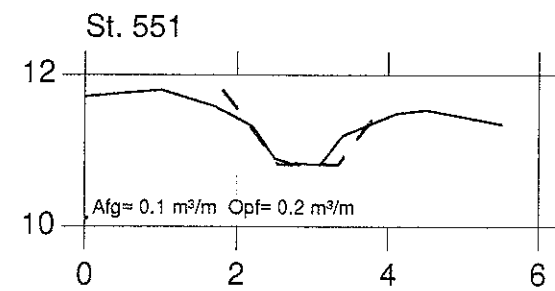

STYRTERENDE

VASP 

Lodret akse : kote i m skala 1:100

— Opmålt af Hedeselskabet, maj 1996

Vandret akse : afstand i m skala 1:100

- - - Nyt regulativ

Hashøj kommune

STYRTERENDE

VASP 

Lodret akse : kote i m skala 1:100

— Opmålt af Hedeselskabet, maj 1996

Vandret akse : afstand i m skala 1:100

- - - Nyt regulativ

Hashøj kommune

STYRTERENDE

VASP 

Lodret akse : kote i m skala 1:100

—— Opmålt af Hedeselskabet, maj 1996

Vandret akse : afstand i m skala 1:100

- - - - - Nyt regulativ

Hashøj kommune

STYRTERENDE

VASP 

Lodret akse : kote i m skala 1:100

Vandret akse : afstand i m skala 1:100

———— Opmålt af Hedeselskabet, maj 1996

- - - - - Nyt regulativ

Hashøj kommune

STYRTERENDE

VASP 

Lodret akse : kote i m skala 1:100

———— Opmålt af Hedeselskabet, maj 1996