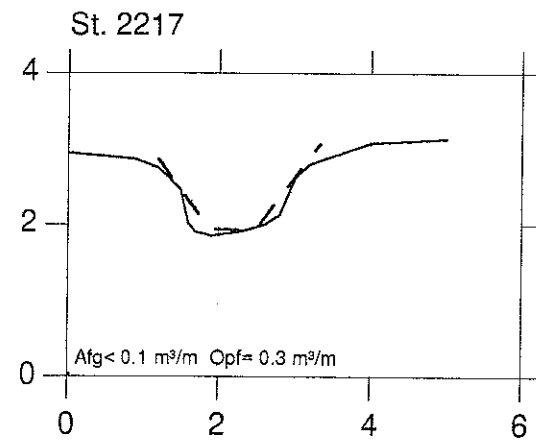

VASP 

Lodret akse : kote i m skala 1:100

— Opmålt af Hedeselskabet, maj 1996

Vandret akse : afstand i m skala 1:100

- - - Nyt regulativ

Hashøj kommune

STYRTERENDE

VASP 

Lodret akse : kote i m skala 1:100

—— Opmålt af Hedeselskabet, maj 1996

Vandret akse : afstand i m skala 1:100

- - - - - Nyt regulativ

Hashøj kommune

STYRTERENDE

VASP 

Lodret akse : kote i m skala 1:100

Vandret akse : afstand i m skala 1:100

———— Opmålt af Hedeselskabet, maj 1996

- - - - - Nyt regulativ

Hashøj kommune

STYRTERENDE

VASP 

Lodret akse : kote i m skala 1:100

———— Opmålt af Hedeselskabet, maj 1996

Vandret akse : afstand i m skala 1:100

- - - - - Nyt regulativ

Hashøj kommune