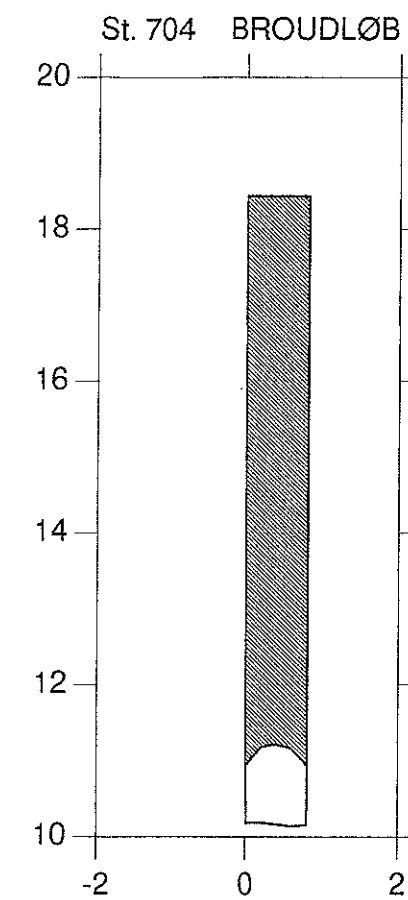

STYRTERENDE

VASP 

Lodret akse : kote i m skala 1:100

— Opmålt af Hedeselskabet, maj 1996

Vandret akse : afstand i m skala 1:100

- - - Nyt regulativ

Hashøj kommune

STYRTERENDE

VASP 

Lodret akse : kote i m skala 1:100

— Opmålt af Hedeselskabet, maj 1996

Vandret akse : afstand i m skala 1:100

- - - Nyt regulativ

Hashøj kommune

STYRTERENDE

VASP 

Lodret akse : kote i m skala 1:100

—— Opmålt af Hedeselskabet, maj 1996

Vandret akse : afstand i m skala 1:100

- - - - - Nyt regulativ

Hashøj kommune

STYRTERENDE

VASP 

Lodret akse : kote i m skala 1:100

Vandret akse : afstand i m skala 1:100

———— Opmålt af Hedeselskabet, maj 1996

- - - - - Nyt regulativ

Hashøj kommune

STYRTERENDE

VASP 

Lodret akse : kote i m skala 1:100

———— Opmålt af Hedeselskabet, maj 1996