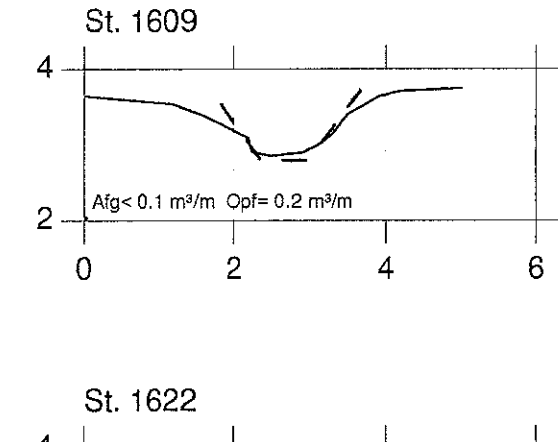

STYRTERENDE

VASP 

Lodret akse : kote i m skala 1:100

— Opmålt af Hedeselskabet, maj 1996

Vandret akse : afstand i m skala 1:100

- - - Nyt regulativ

Hashøj kommune

STYRTERENDE

VASP 

Lodret akse : kote i m skala 1:100

— Opmålt af Hedeselskabet, maj 1996

Vandret akse : afstand i m skala 1:100

- - - Nyt regulativ

Hashøj kommune

STYRTERENDE

VASP 

Lodret akse : kote i m skala 1:100

—— Opmålt af Hedeselskabet, maj 1996

Vandret akse : afstand i m skala 1:100

- - - - - Nyt regulativ

Hashøj kommune

STYRTERENDE

VASP 

Lodret akse : kote i m skala 1:100

Vandret akse : afstand i m skala 1:100

———— Opmålt af Hedeselskabet, maj 1996

- - - - - Nyt regulativ

Hashøj kommune

STYRTERENDE

VASP 

Lodret akse : kote i m skala 1:100

———— Opmålt af Hedeselskabet, maj 1996