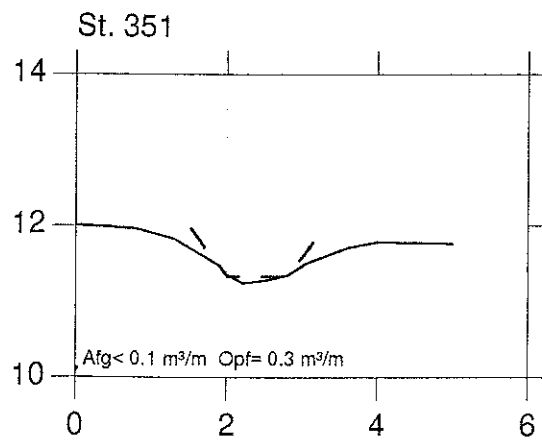

STYRTERENDE

VASP 

Lodret akse : kote i m skala 1:100

— Opmålt af Hedeselskabet, maj 1996

Vandret akse : afstand i m skala 1:100

- - - Nyt regulativ

Hashøj kommune

STYRTERENDE

VASP 

Lodret akse : kote i m skala 1:100

— Opmålt af Hedeselskabet, maj 1996

Vandret akse : afstand i m skala 1:100

- - - Nyt regulativ

Hashøj kommune

STYRTERENDE

VASP 

Lodret akse : kote i m skala 1:100

—— Opmålt af Hedeselskabet, maj 1996

Vandret akse : afstand i m skala 1:100

- - - - - Nyt regulativ

Hashøj kommune

STYRTERENDE

VASP 

Lodret akse : kote i m skala 1:100

Vandret akse : afstand i m skala 1:100

———— Opmålt af Hedeselskabet, maj 1996

- - - - - Nyt regulativ

Hashøj kommune

STYRTERENDE

VASP 

Lodret akse : kote i m skala 1:100

———— Opmålt af Hedeselskabet, maj 1996