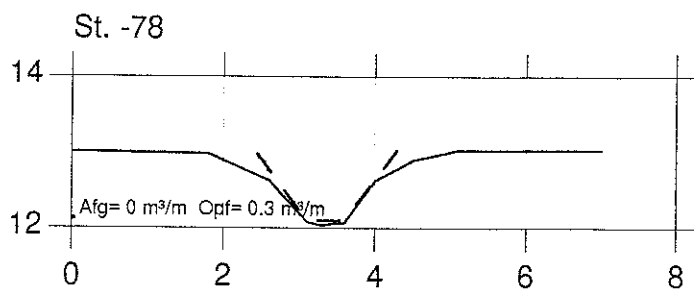

STYRTERENDE

VASP 

Lodret akse : kote i m skala 1:100

— Opmålt af Hedeselskabet, maj 1996

Vandret akse : afstand i m skala 1:100

- - - Nyt regulativ

Hashøj kommune

STYRTERENDE

VASP 

Lodret akse : kote i m skala 1:100

— Opmålt af Hedeselskabet, maj 1996

Vandret akse : afstand i m skala 1:100

- - - Nyt regulativ

Hashøj kommune

STYRTERENDE

VASP 

Lodret akse : kote i m skala 1:100

—— Opmålt af Hedeselskabet, maj 1996

Vandret akse : afstand i m skala 1:100

- - - - - Nyt regulativ

Hashøj kommune

STYRTERENDE

VASP 

Lodret akse : kote i m skala 1:100

Vandret akse : afstand i m skala 1:100

———— Opmålt af Hedeselskabet, maj 1996

- - - - - Nyt regulativ

Hashøj kommune

STYRTERENDE

VASP 

Lodret akse : kote i m skala 1:100

———— Opmålt af Hedeselskabet, maj 1996