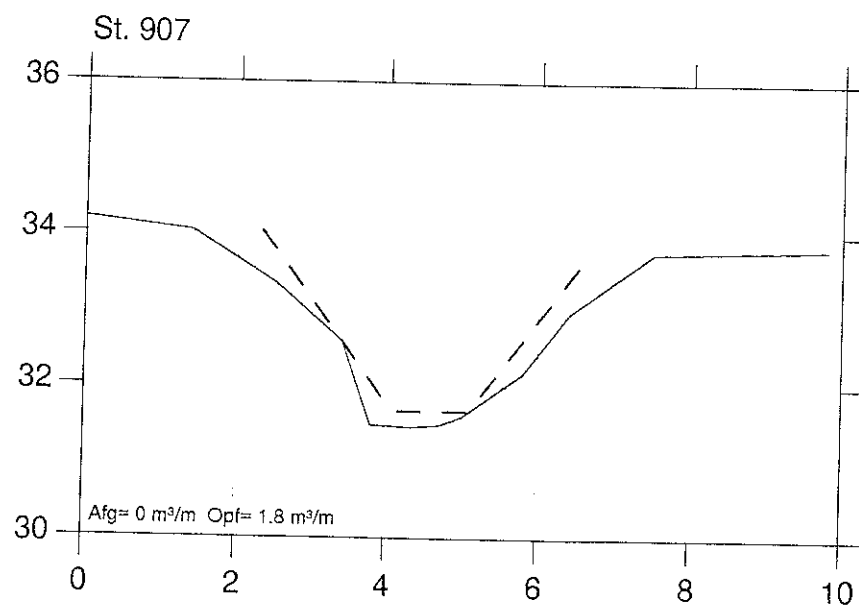

LINDES Å

VASP 

Lodret akse : kote i m skala 1:100

Vandret akse : afstand i m skala 1:100

— Opmålt af Hedeselskabet februar 1997
- - - Nyt regulativ

Hashøj Kommune

LINDES Å

VASP 

Lodret akse : kote i m skala 1:100

Vandret akse : afstand i m skala 1:100

— Opmålt af Hedeselskabet februar 1997

- - - - - Nyt regulativ

Hashøj Kommune