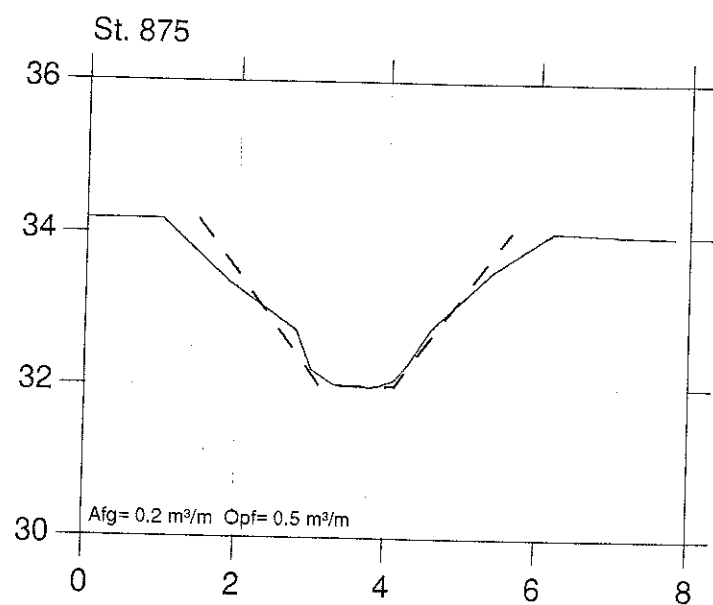

LINDES Å

VASP 

Lodret akse : kote i m skala 1:100

Vandret akse : afstand i m skala 1:100

— Opmålt af Hedeselskabet februar 1997
- - - Nyt regulativ

Hashøj Kommune

LINDES Å

VASP 

Lodret akse : kote i m skala 1:100

Vandret akse : afstand i m skala 1:100

— Opmålt af Hedeselskabet februar 1997

- - - - - Nyt regulativ

Hashøj Kommune