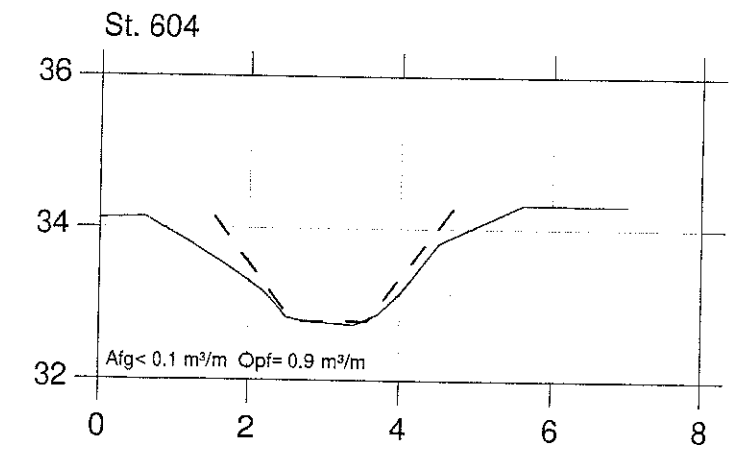

LINDES Å

VASP 

Lodret akse : kote i m skala 1:100

Vandret akse : afstand i m skala 1:100

— Opmålt af Hedeselskabet februar 1997
- - - Nyt regulativ

Hashøj Kommune

LINDES Å

VASP 

Lodret akse : kote i m skala 1:100

Vandret akse : afstand i m skala 1:100

— Opmålt af Hedeselskabet februar 1997

- - - - - Nyt regulativ

Hashøj Kommune