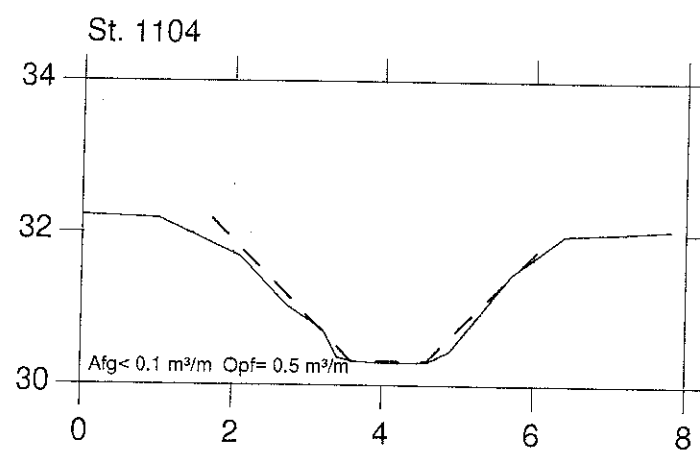

LINDES Å

VASP 

Lodret akse : kote i m skala 1:100

Vandret akse : afstand i m skala 1:100

— Opmålt af Hedeselskabet februar 1997
- - - Nyt regulativ

Hashøj Kommune

LINDES Å

VASP 

Lodret akse : kote i m skala 1:100

Vandret akse : afstand i m skala 1:100

— Opmålt af Hedeselskabet februar 1997

- - - - - Nyt regulativ

Hashøj Kommune