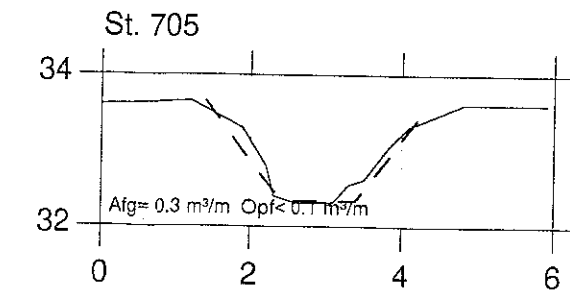

LINDES Å

VASP 

Lodret akse : kote i m skala 1:100

Vandret akse : afstand i m skala 1:100

— Opmålt af Hedeselskabet februar 1997
- - - Nyt regulativ

Hashøj Kommune

LINDES Å

VASP 

Lodret akse : kote i m skala 1:100

Vandret akse : afstand i m skala 1:100

— Opmålt af Hedeselskabet februar 1997

- - - - - Nyt regulativ

Hashøj Kommune