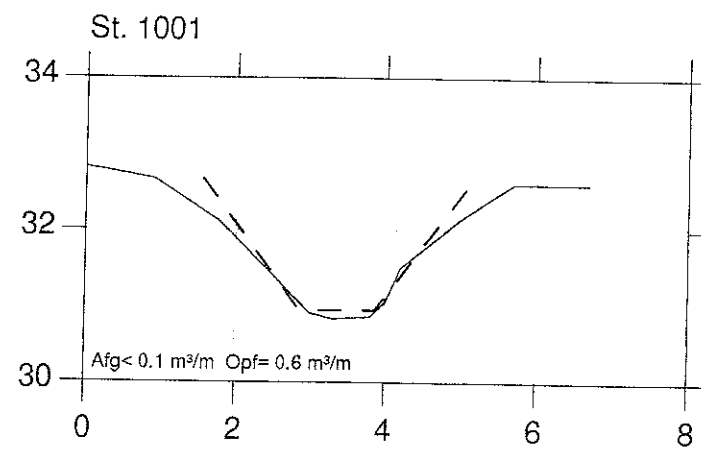

LINDES Å

VASP 

Lodret akse : kote i m skala 1:100

Vandret akse : afstand i m skala 1:100

— Opmålt af Hedeselskabet februar 1997
- - - Nyt regulativ

Hashøj Kommune

LINDES Å

VASP 

Lodret akse : kote i m skala 1:100

Vandret akse : afstand i m skala 1:100

— Opmålt af Hedeselskabet februar 1997

- - - - - Nyt regulativ

Hashøj Kommune