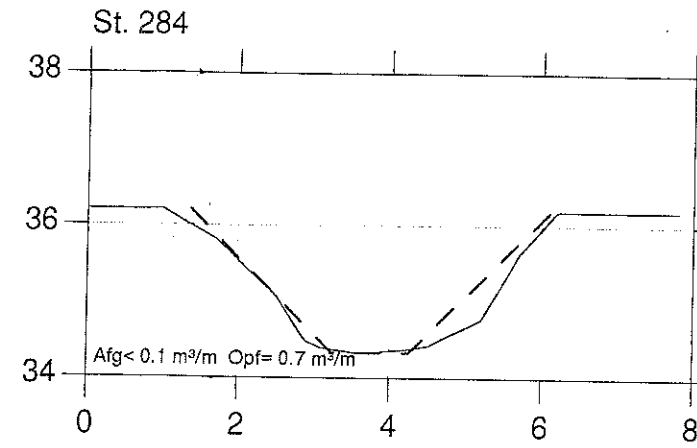

LINDES Å

VASP 

Lodret akse : kote i m skala 1:100

Vandret akse : afstand i m skala 1:100

— Opmålt af Hedeselskabet februar 1997
- - - Nyt regulativ

Hashøj Kommune

LINDES Å

VASP 

Lodret akse : kote i m skala 1:100

Vandret akse : afstand i m skala 1:100

— Opmålt af Hedeselskabet februar 1997

- - - - - Nyt regulativ

Hashøj Kommune