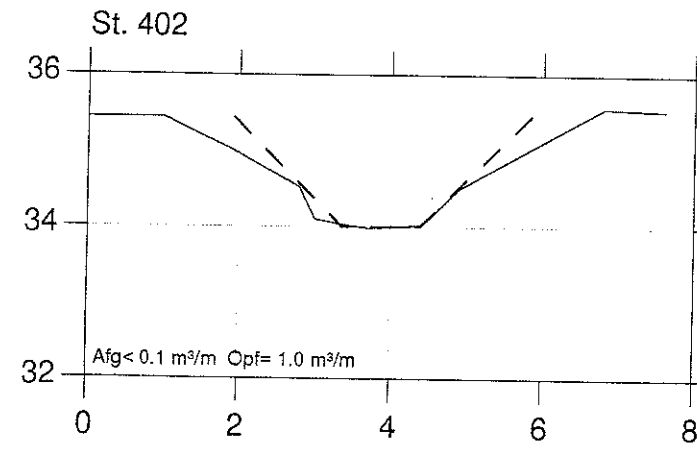

LINDES Å

VASP 

Lodret akse : kote i m skala 1:100

Vandret akse : afstand i m skala 1:100

— Opmålt af Hedeselskabet februar 1997
- - - Nyt regulativ

Hashøj Kommune

LINDES Å

VASP 

Lodret akse : kote i m skala 1:100

Vandret akse : afstand i m skala 1:100

— Opmålt af Hedeselskabet februar 1997

- - - - - Nyt regulativ

Hashøj Kommune