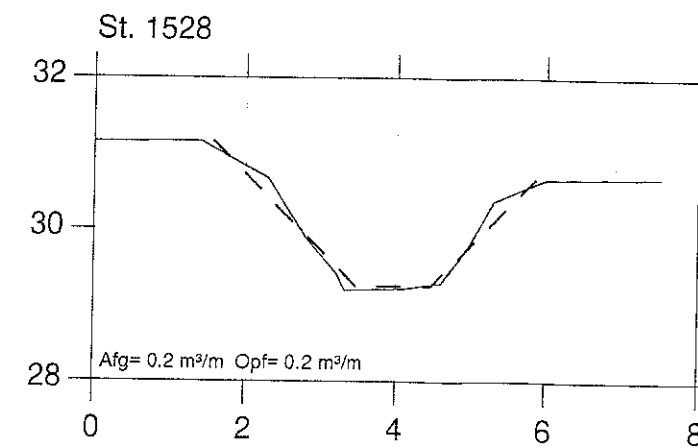

LINDES Å

VASP 

Lodret akse : kote i m skala 1:100

Vandret akse : afstand i m skala 1:100

— Opmålt af Hedeselskabet februar 1997
- - - Nyt regulativ

Hashøj Kommune

LINDES Å

VASP 

Lodret akse : kote i m skala 1:100

Vandret akse : afstand i m skala 1:100

— Opmålt af Hedeselskabet februar 1997

- - - - - Nyt regulativ

Hashøj Kommune