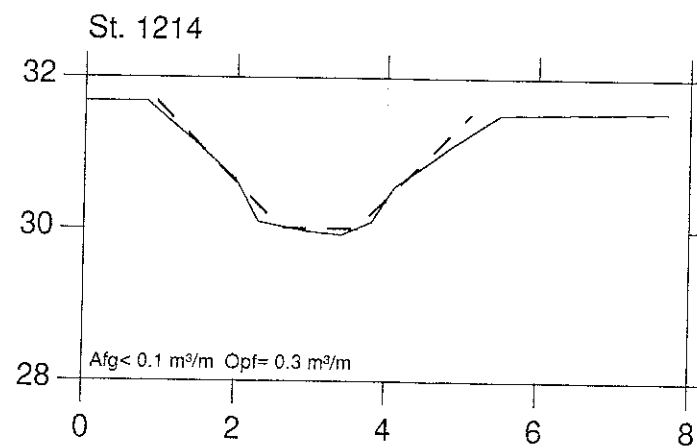

LINDES Å

VASP 

Lodret akse : kote i m skala 1:100

Vandret akse : afstand i m skala 1:100

— Opmålt af Hedeselskabet februar 1997
- - - Nyt regulativ

Hashøj Kommune

LINDES Å

VASP 

Lodret akse : kote i m skala 1:100

Vandret akse : afstand i m skala 1:100

— Opmålt af Hedeselskabet februar 1997

- - - - - Nyt regulativ

Hashøj Kommune