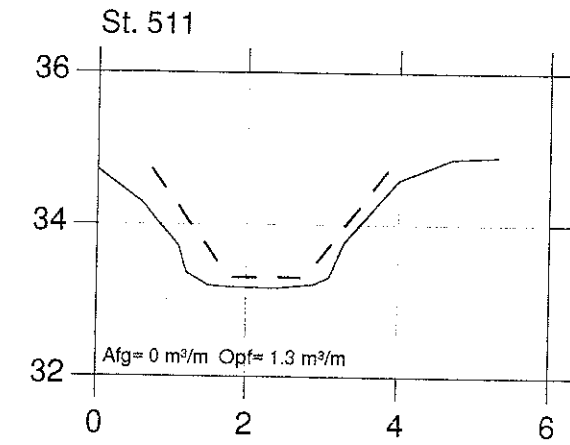

LINDES Å

VASP 

Lodret akse : kote i m skala 1:100

Vandret akse : afstand i m skala 1:100

— Opmålt af Hedeselskabet februar 1997
- - - Nyt regulativ

Hashøj Kommune

LINDES Å

VASP 

Lodret akse : kote i m skala 1:100

Vandret akse : afstand i m skala 1:100

— Opmålt af Hedeselskabet februar 1997

- - - - - Nyt regulativ

Hashøj Kommune