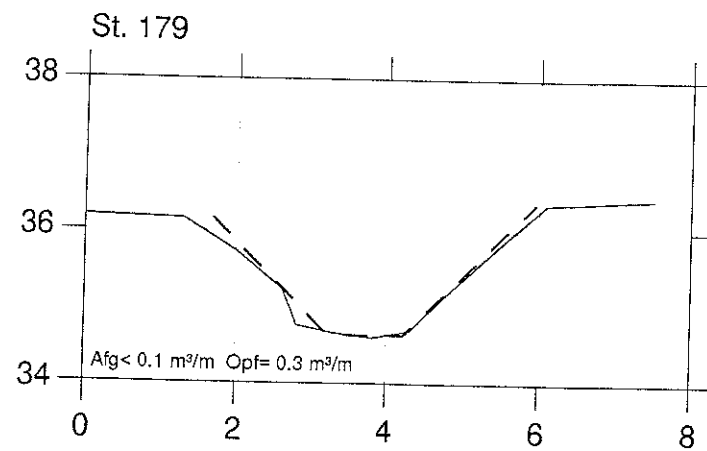

LINDES Å

VASP 

Lodret akse : kote i m skala 1:100

Vandret akse : afstand i m skala 1:100

— Opmålt af Hedeselskabet februar 1997
- - - Nyt regulativ

Hashøj Kommune

LINDES Å

VASP 

Lodret akse : kote i m skala 1:100

Vandret akse : afstand i m skala 1:100

— Opmålt af Hedeselskabet februar 1997

- - - - - Nyt regulativ

Hashøj Kommune