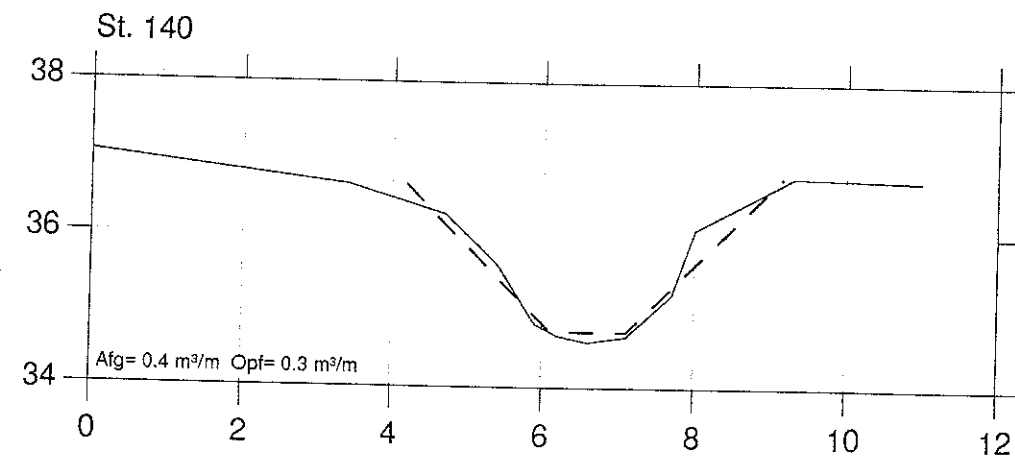

LINDES Å

VASP 

Lodret akse : kote i m skala 1:100

Vandret akse : afstand i m skala 1:100

— Opmålt af Hedeselskabet februar 1997
- - - Nyt regulativ

Hashøj Kommune

LINDES Å

VASP 

Lodret akse : kote i m skala 1:100

Vandret akse : afstand i m skala 1:100

— Opmålt af Hedeselskabet februar 1997

- - - - - Nyt regulativ

Hashøj Kommune