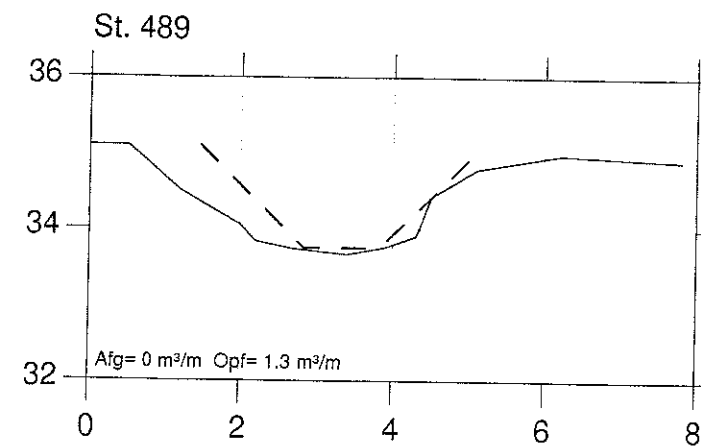

LINDES Å

VASP 

Lodret akse : kote i m skala 1:100

Vandret akse : afstand i m skala 1:100

— Opmålt af Hedeselskabet februar 1997
- - - Nyt regulativ

Hashøj Kommune

LINDES Å

VASP 

Lodret akse : kote i m skala 1:100

Vandret akse : afstand i m skala 1:100

— Opmålt af Hedeselskabet februar 1997

- - - - - Nyt regulativ

Hashøj Kommune