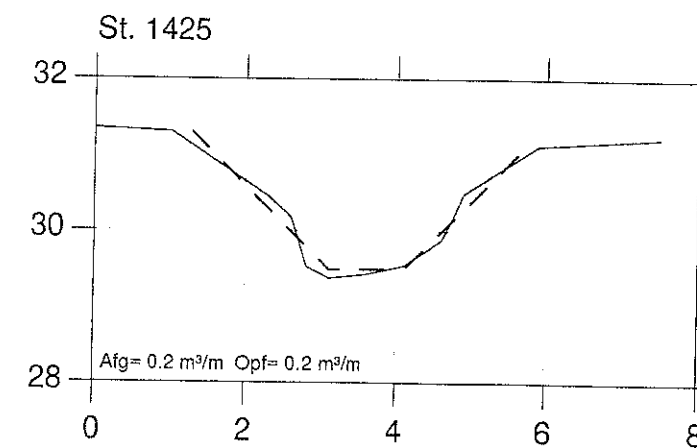

LINDES Å

VASP 

Lodret akse : kote i m skala 1:100

Vandret akse : afstand i m skala 1:100

— Opmålt af Hedeselskabet februar 1997
- - - Nyt regulativ

Hashøj Kommune

LINDES Å

VASP 

Lodret akse : kote i m skala 1:100

Vandret akse : afstand i m skala 1:100

— Opmålt af Hedeselskabet februar 1997

- - - - - Nyt regulativ

Hashøj Kommune