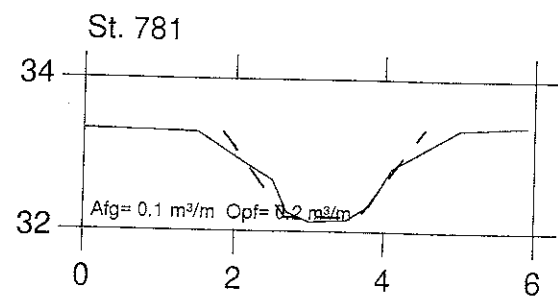

LINDES Å

VASP 

Lodret akse : kote i m skala 1:100

Vandret akse : afstand i m skala 1:100

— Opmålt af Hedeselskabet februar 1997
- - - Nyt regulativ

Hashøj Kommune

LINDES Å

VASP 

Lodret akse : kote i m skala 1:100

Vandret akse : afstand i m skala 1:100

— Opmålt af Hedeselskabet februar 1997

- - - - - Nyt regulativ

Hashøj Kommune