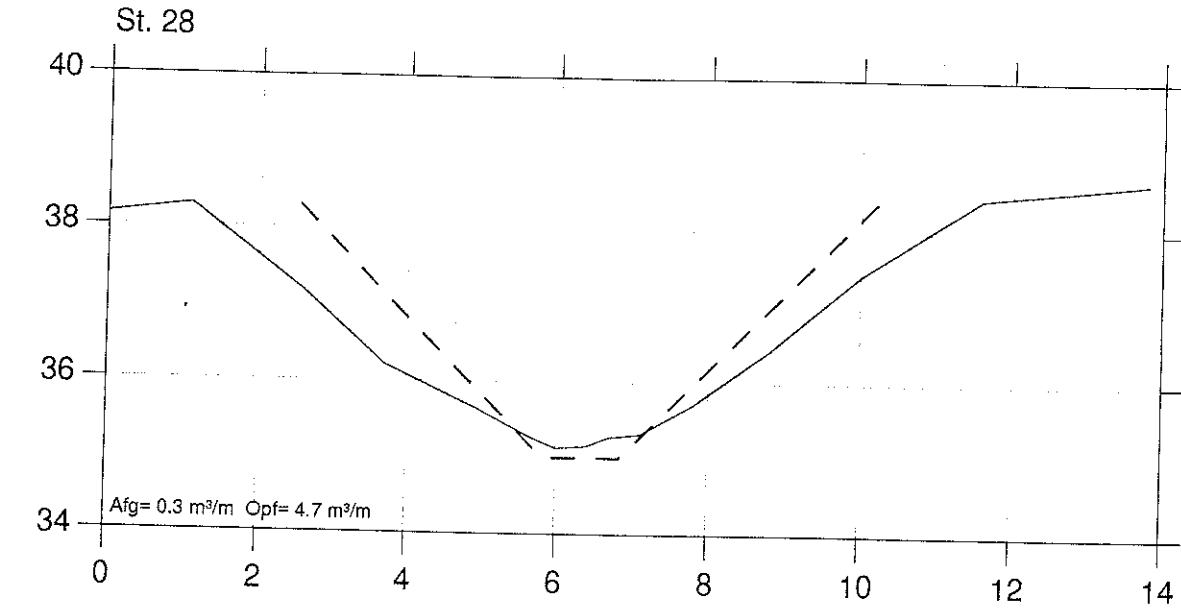

LINDES Å

VASP 

Lodret akse : kote i m skala 1:100

Vandret akse : afstand i m skala 1:100

— Opmålt af Hedeselskabet februar 1997
- - - Nyt regulativ

Hashøj Kommune

LINDES Å

VASP 

Lodret akse : kote i m skala 1:100

Vandret akse : afstand i m skala 1:100

— Opmålt af Hedeselskabet februar 1997

- - - - - Nyt regulativ

Hashøj Kommune