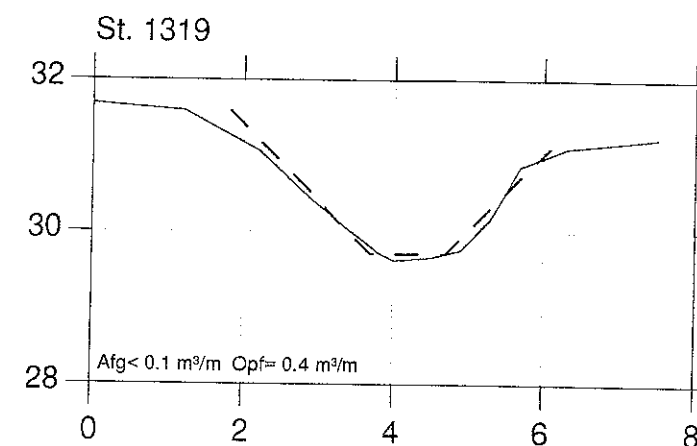

LINDES Å

VASP 

Lodret akse : kote i m skala 1:100

Vandret akse : afstand i m skala 1:100

— Opmålt af Hedeselskabet februar 1997
- - - Nyt regulativ

Hashøj Kommune

LINDES Å

VASP 

Lodret akse : kote i m skala 1:100

Vandret akse : afstand i m skala 1:100

— Opmålt af Hedeselskabet februar 1997

- - - - - Nyt regulativ

Hashøj Kommune