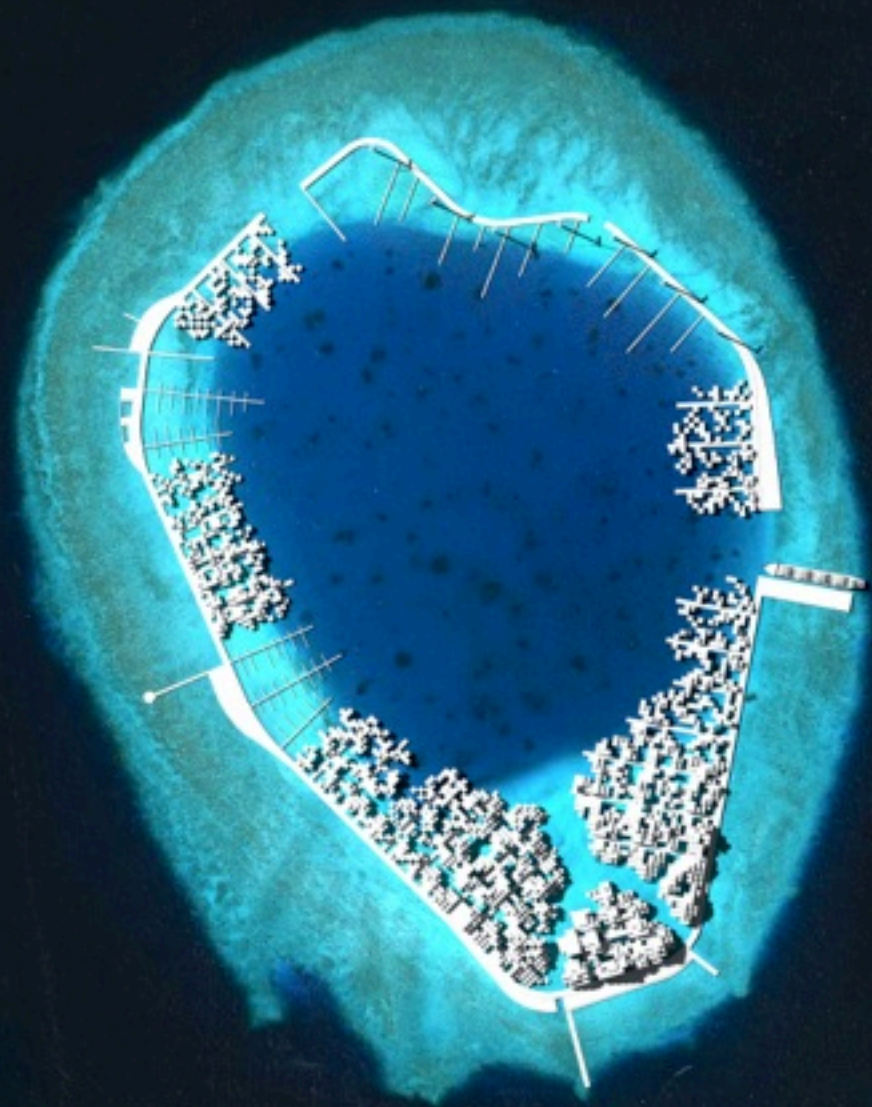

MAP
ARCHITECTS

**HALSSKOV
HØJVANDSSIKRING**

MALDIVERNE

8 4 2008

ROTTERDAM

ZWARTE ZWAANTJE

JAPAN

青海の未来を
守る思いやり!!

海
この浜
この港!!

GLEM IKKE JERES VÆRDIER

DEN TRINNEDE VANDPLADS

DEN FLYDENDE VANDPLADS

DIGEN SOM EN OPHOLDSSTI

DIGEN SOM EN TRAPPE (MUR)

MAN KAN GØRE DET BEDRE

© Getty Images

WHAT
EXISTS IS
A SMALL
PART OF
WHAT IS
POSSIBLE

MAParchitects.dk